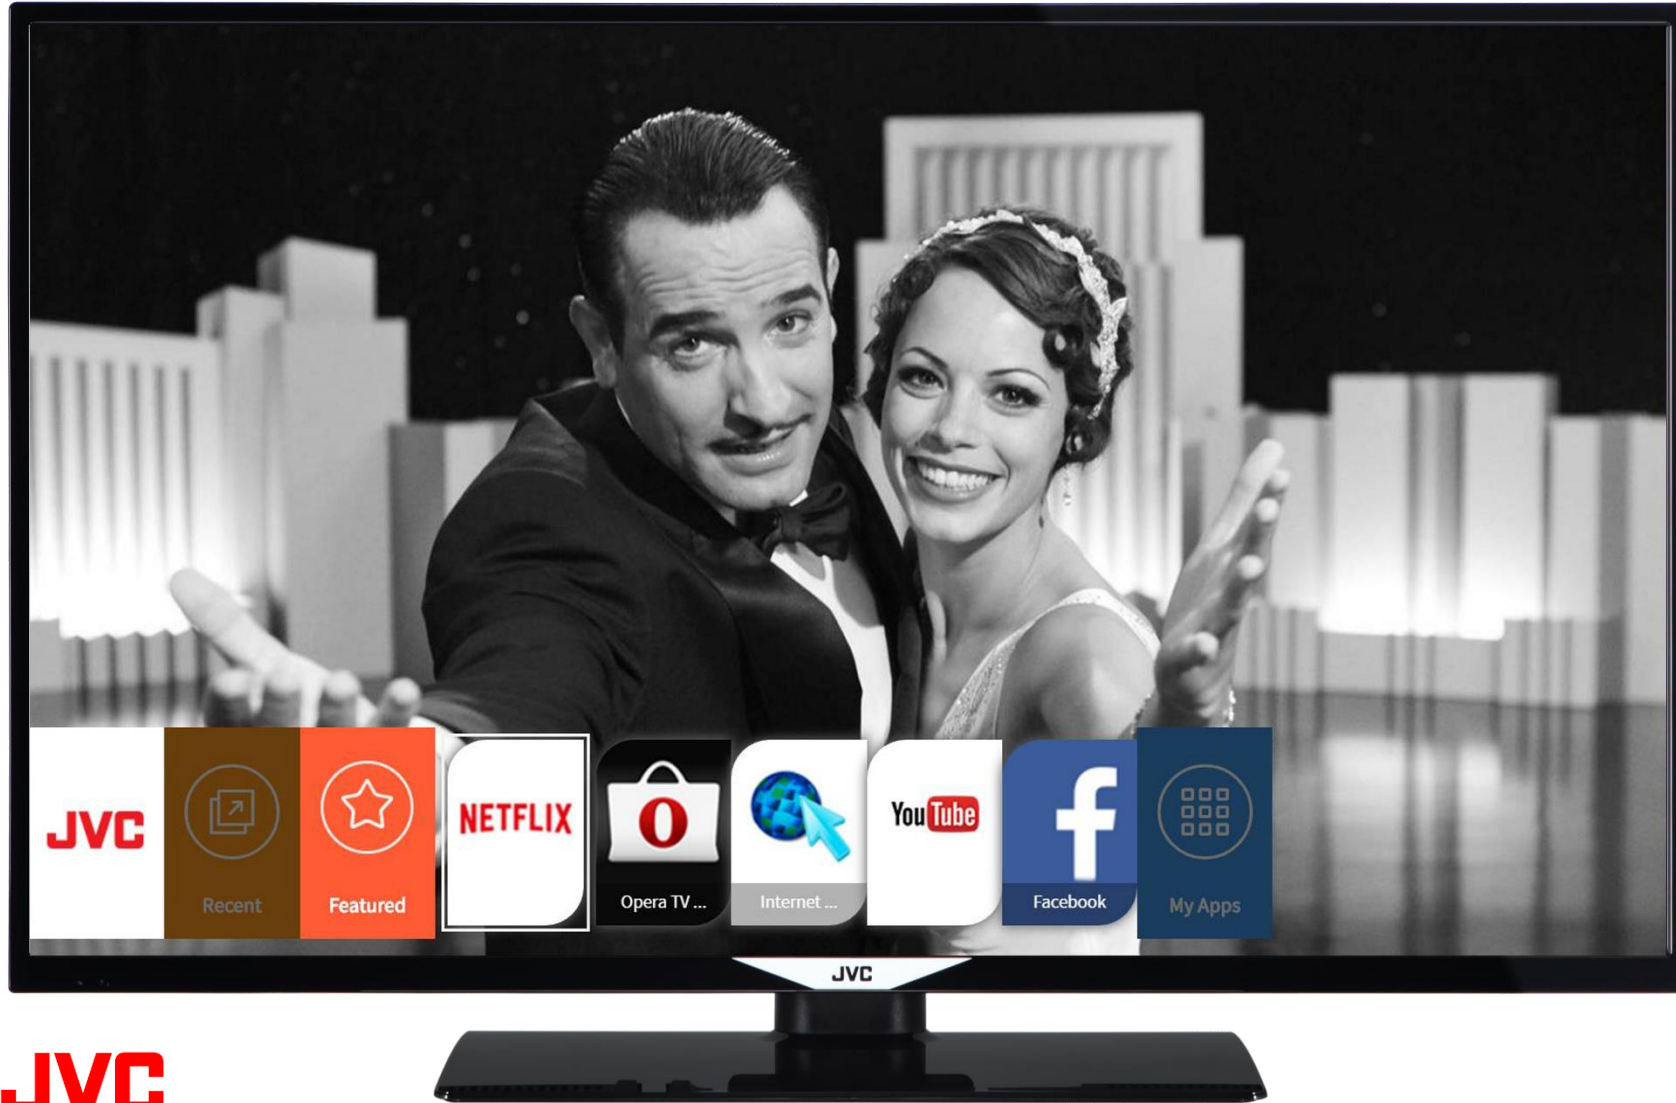

JVC LED 24" HD SMART CON WIFI INTEGRADO

LT-24VH52K

JVC

TAMAÑO 24" (61 cm)  
RESOLUCION HD (1366x768)  
COLOR NEGRO BRILLANTE  
ILUMINACION LED  
MODELO LT-24VH52K  
CODIGO EAN 4975769455612

HD  
ready

DVB T2/C/S2

# JVC LED 24" HD SMART CON WIFI INTEGRADO