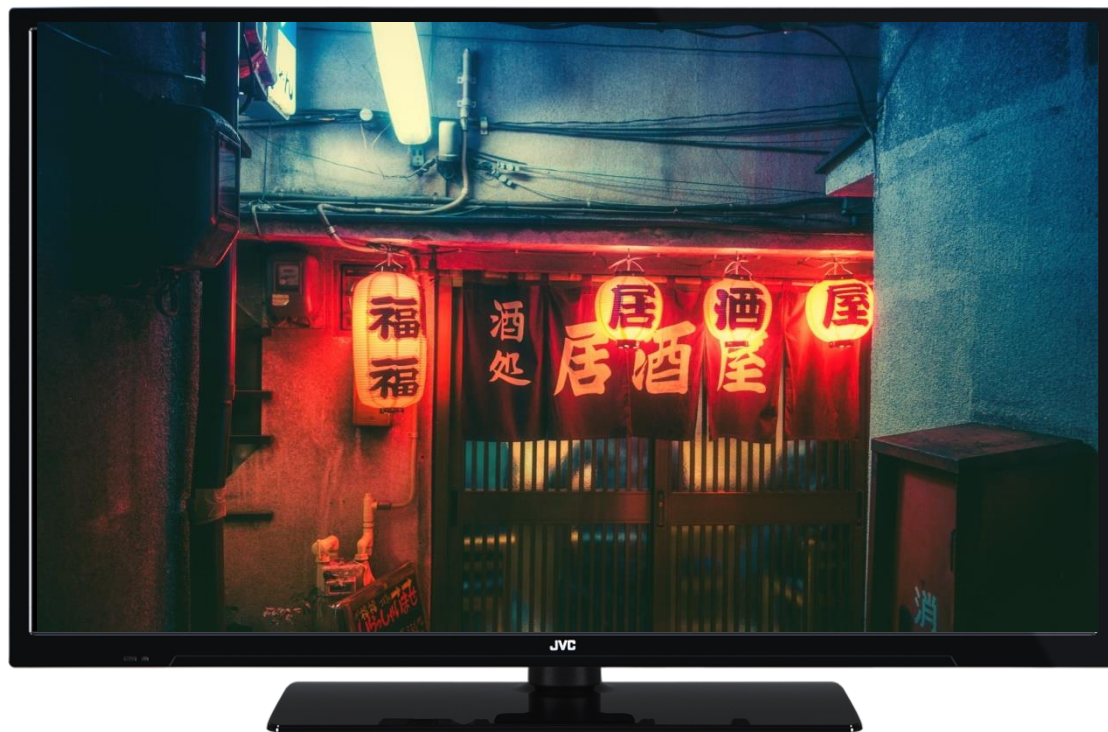

JVC

TV 32" LED HD

LT-32VH42M

 PIXEL EXPERIENCE
 SOUND EXPERIENCE

HD TV

DVB-T2/C/S2[®]

MODELO	LT-32VH42M	CODIGO EAN	4975769457807
TAMAÑO	32" (81cm)	COLOR	NEGRO BRILLANTE
SINTONIZADOR	DVB-T2/C/S2(HEVC)	CLASE ENERGETICA	A+
RESOLUCION	HD (1366x768)	PPI	200
		RETROILUMINACION	LED

CALIDAD DE IMAGEN

CONTRASTE	5000:1
BRILLO	300
TIEMPO DE RESPUESTA	6,5Ms
ANGULO DE VISION	178/178
VESA	M4 200x100

CONECTORES

HDMI	2
USB	1
PC AUDIO IN	SI
SCART	SI
VGA	SI
ENTRADA COAXIAL	SI
CI	SI
TOMA DE POTENCIA	0,5W (standby) 220-240 v AC 50h