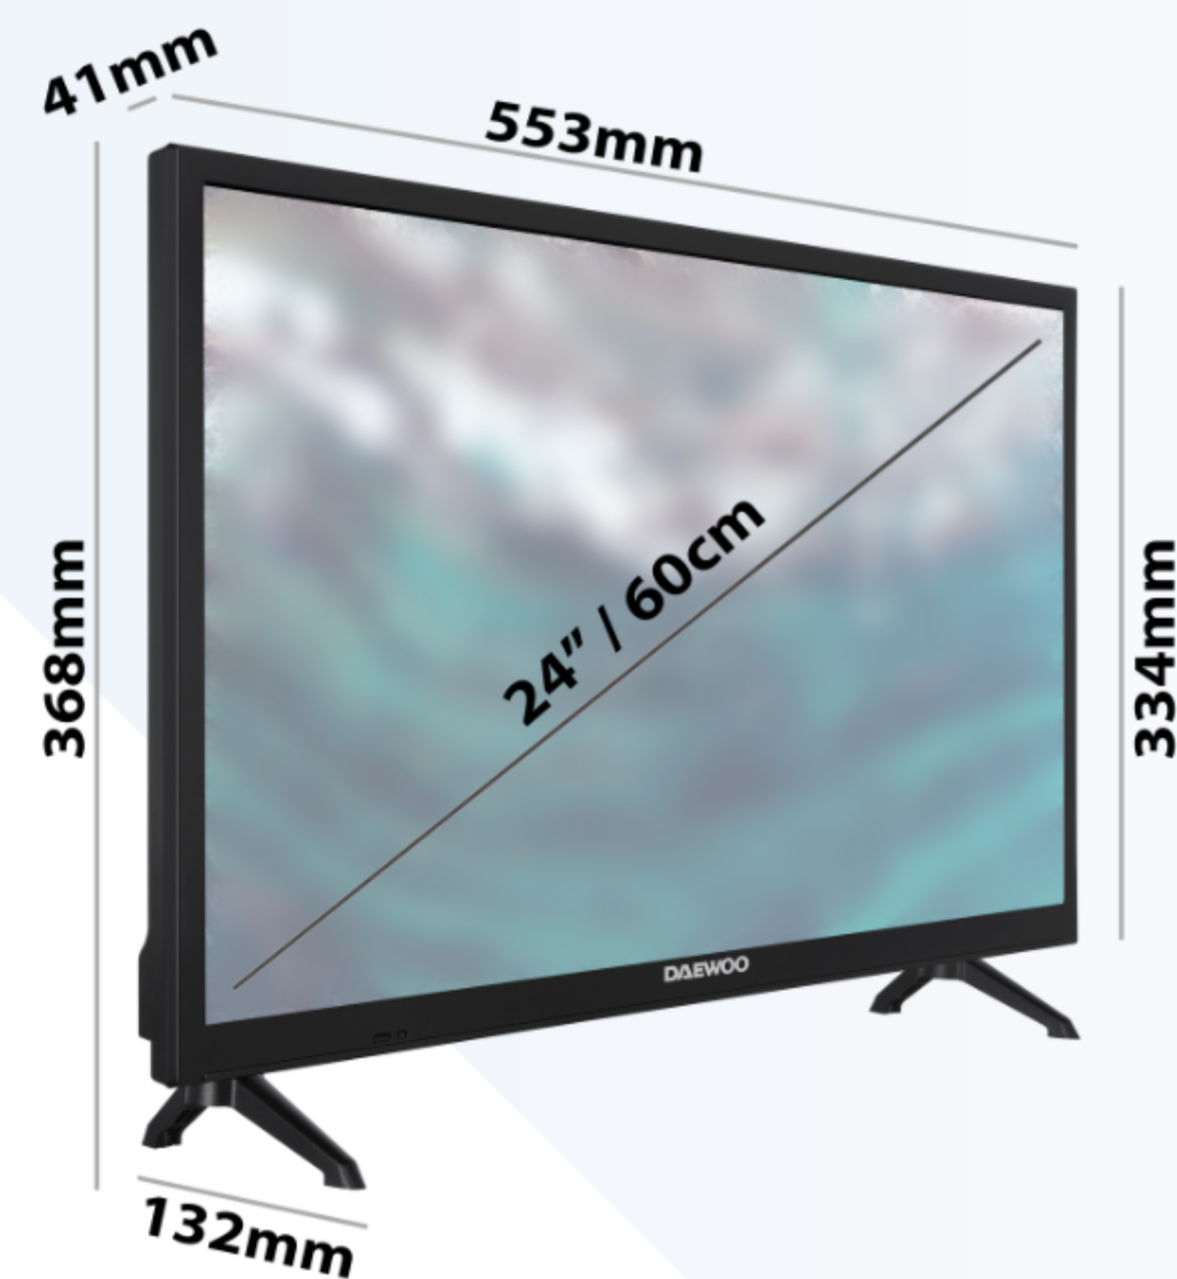

DATOS TÉCNICOS

PANTALLA

Modelo	24DM54HA1
Tamaño de pantalla	24" / 60 cm
Resolución	HD 1366 x 768
Tipo de panel	DLED
HDR10 - HLG	SI

+ INFORMACIÓN

EAN	8698902058827
Procesador	Quad Core
Sintonizadores	DVB T2/C/S2
HBBTV	SI
Chromecast Integrado	SI
Reproductor Multimedia	SI
Grabación por USB	SI
WIFI	SI
Bluetooth	SI

AUDIO

Potencia de sonido (RMS)	2 x 2,5W
Dolby Digital Plus™	SI
Ecualizador	5 bandas

DIMENSIONES

TV en caja (mm)	625 x 460 x 110
TV con soporte (mm)	553 x 368 x 132
TV sin soporte (mm)	553 x 334 x 41 (63)
Peso Bruto	4,23 Kg
Peso Neto	3,38 Kg

ENERGÍA

Clase energética	E
Consumo kWh/1000 h	16 SDR - 28 HDR
Alimentación	220-240V AC 50Hz

Vesa: 75 x 75 M4