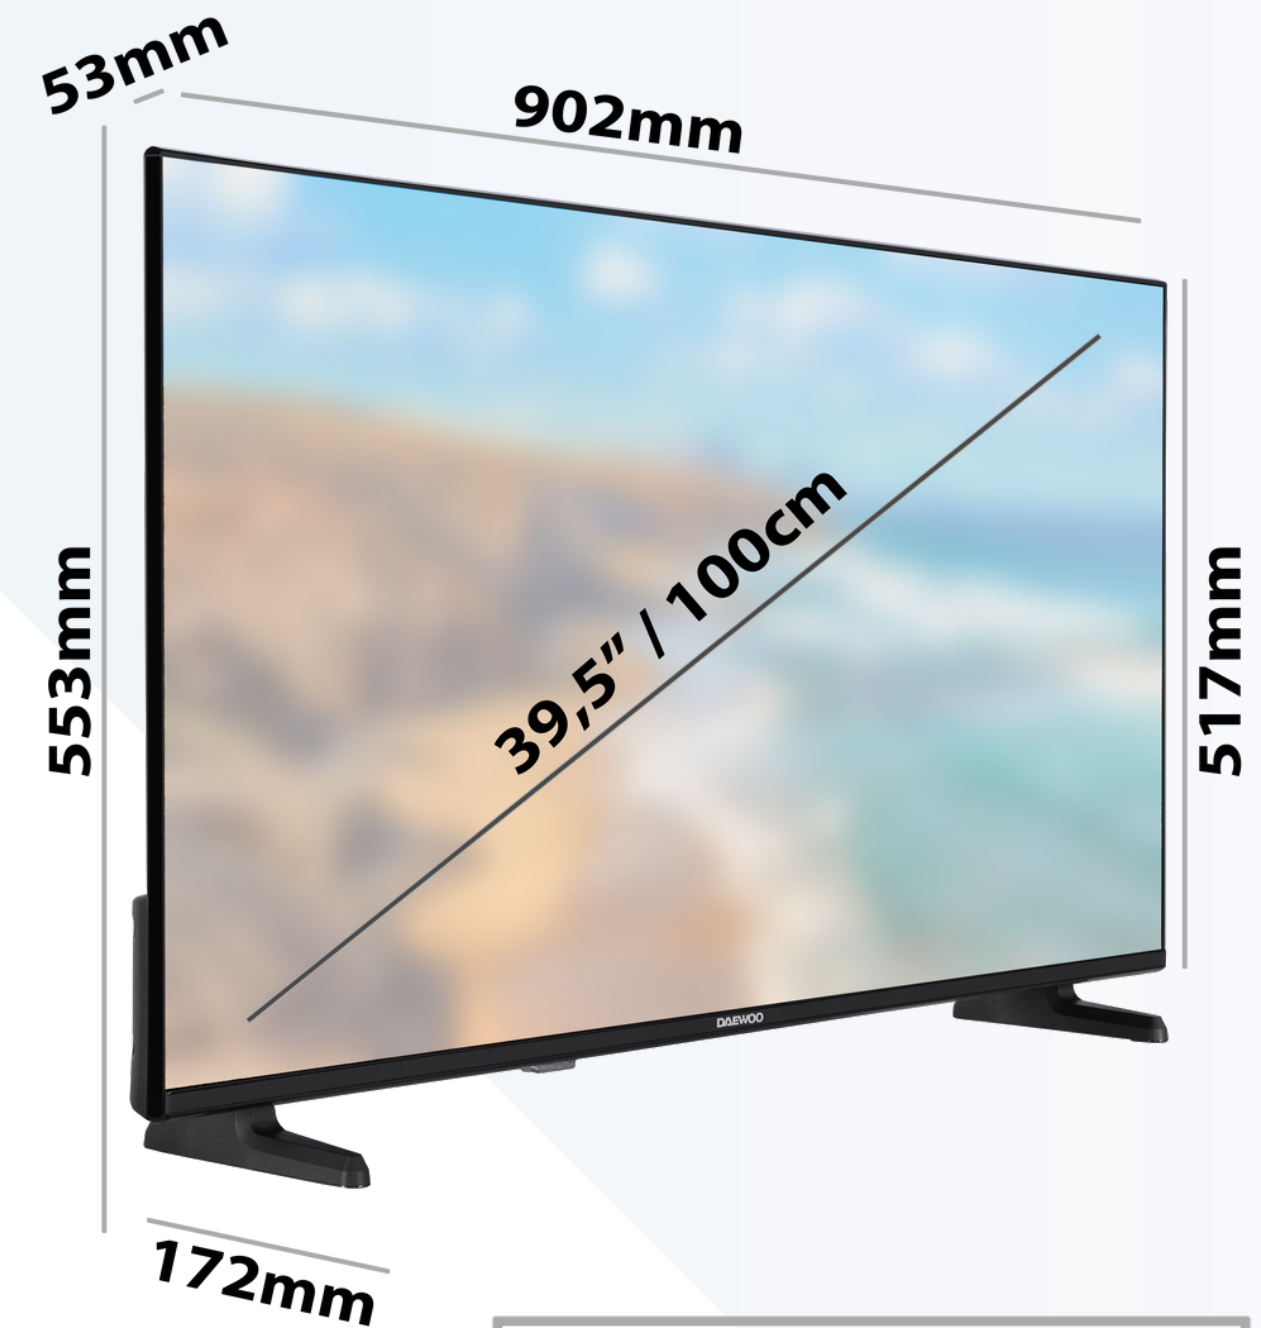

DATOS TÉCNICOS

PANTALLA

Tamaño de pantalla	40" / 100 cm
Resolución	Full HD 1920 x 1080
Tipo de panel	DLED
UHD Escalable	SI
Protector Luz Azul	SI

+ INFORMACIÓN

EAN	8698902060899
Procesador	Quad Core
Sintonizadores	DVB T2/C/S2
HBBTV	SI
Chromecast Integrado	SI
Reproductor Multimedia	SI
Grabación por USB	SI
WIFI	SI
Bluetooth	SI

IMAGEN

HDR10 - HLG	SI
Dolby Vision®	SI
Super Resolution	SI
Blue Stretch	SI
HLG	SI

DIMENSIONES

TV en caja (mm)	985 x 608 x 145
TV con soporte (mm)	902 x 553 x 172
TV sin soporte (mm)	902 x 517 x 53 (87)
Peso Bruto	7,75 Kg
Peso Neto	5,95 Kg

ENERGÍA

Clase energética	E
Consumo kWh/1000 h	37 SDR - 67 HDR
Alimentación	220-240V AC 50Hz

AUDIO

Potencia de sonido (RMS)	2 x 8W
Dolby Audio™	SI
Ecualizador	SI

Vesa: 100 x 100 M4