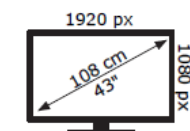

42 kWh/1000h

ABCDEF **G**
HDR
60 kWh/1000h