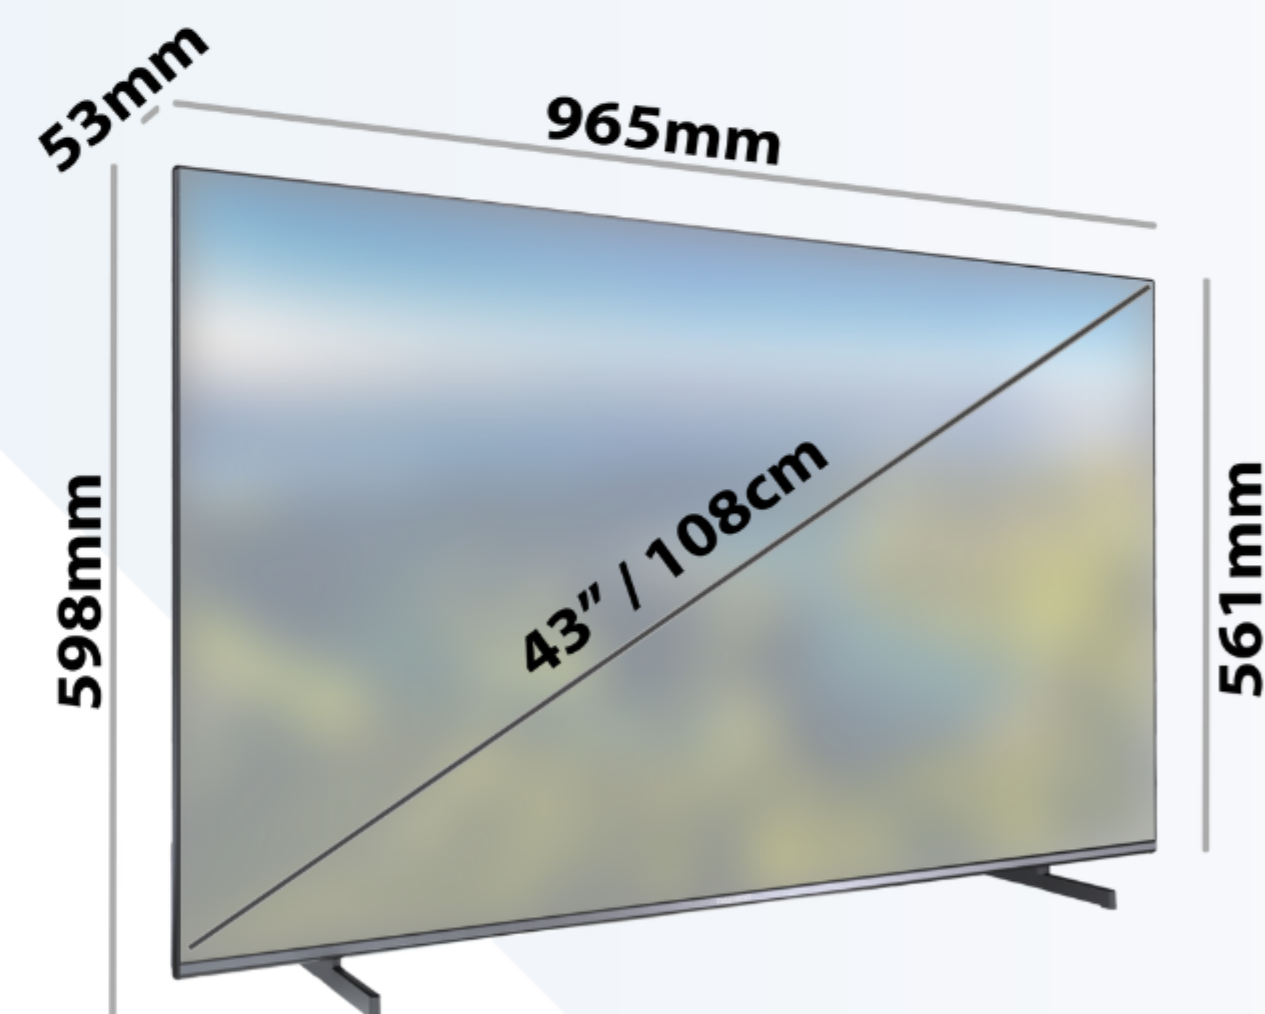

DATOS TÉCNICOS

PANTALLA

Tamaño de pantalla	43" / 108 cm
Resolución	4K 3840 x 2160
Tipo de panel	DLED
UHD Escalable	SI
Protector Luz Azul	SI

+ INFORMACIÓN

EAN	8698902058476
Procesador	Quad Core
Sintonizadores	DVB T2/C/S2
HBBTV	SI
Mando Bluetooth	SI
Chromecast Integrado	SI
Reproductor Multimedia	SI
Grabación por USB	SI
WIFI	SI
Bluetooth	SI

IMAGEN

HDR10 - HLG	SI
Dolby Vision®	SI
ALLM - Baja Latencia	SI
Micro Dimming	SI
HLG	SI

DIMENSIONES

TV en caja (mm)	1055 x 660 x 145
TV con soporte (mm)	965 x 598 x 265
TV sin soporte (mm)	965 x 561 x 53 (87)

ENERGÍA

Clase energética	F
Consumo kWh/1000 h	51 SDR - 92 HDR
Alimentación	220-240V AC 50Hz

AUDIO

Potencia de sonido (RMS)	2 x 8W
Dolby Atmos™	SI
DTS Virtual X	SI
Speakerbox	SI

Vesa: 100 x 100 M4