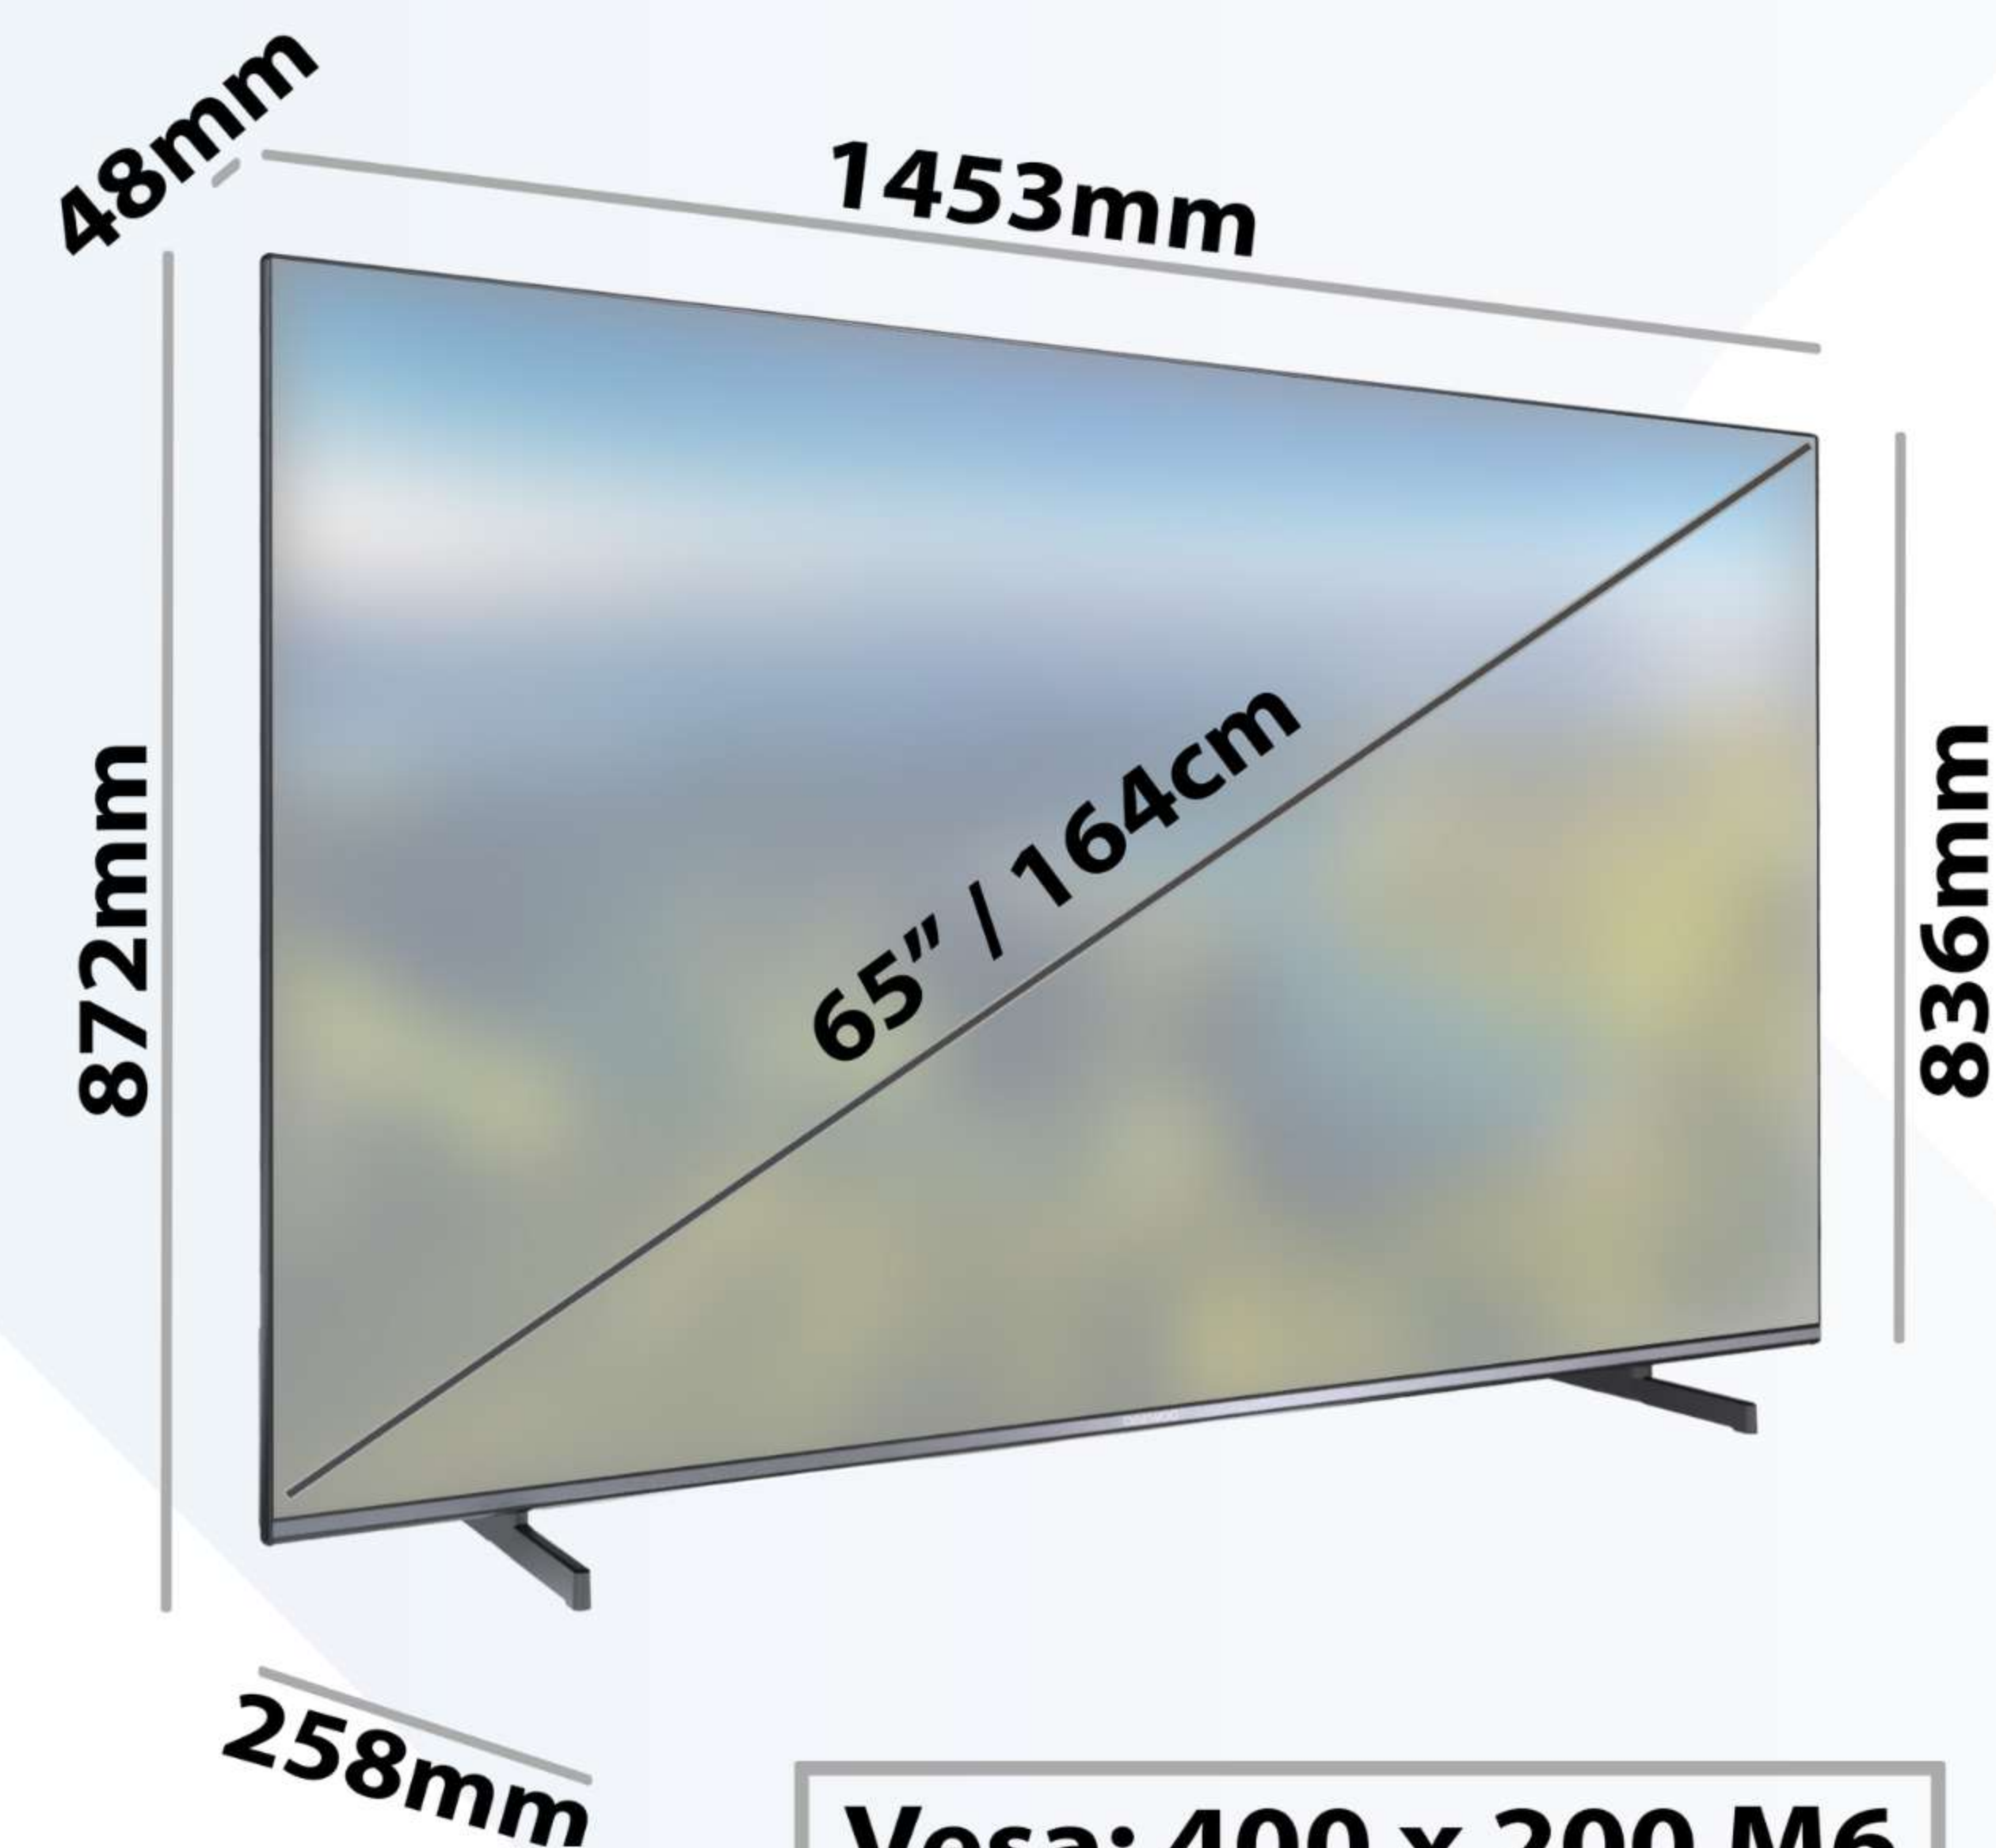

PANTALLA

Tamaño de pantalla	65" / 164 cm
Resolución	4K 3840 x 2160
Tipo de panel	DLED
UHD Escalable	SI
Protector Luz Azul	SI

+ INFORMACIÓN

EAN	8698902058445
Procesador	Quad Core
Sintonizadores	DVB T2/C/S2
HBBTV	SI
Mando Bluetooth	SI
Chromecast Integrado	SI
Reproductor Multimedia	SI
Grabación por USB	SI
WIFI	SI
Bluetooth	SI

IMAGEN

HDR10 - HLG	SI
Dolby Vision®	SI
ALLM - Baja Latencia	SI
Micro Dimming	SI
HLG	SI

DIMENSIONES

TV en caja (mm)	1650 x 994 x 165
TV con soporte (mm)	1453 x 872 x 258
TV sin soporte (mm)	1453 x 836 x 48 (82)

ENERGÍA

Clase energética	E
Consumo kWh/1000 h	85 SDR - 145 HDR
Alimentación	220-240V AC 50Hz

AUDIO

Potencia de sonido (RMS)	2 x 12W
Dolby Atmos™	SI
DTS Virtual X	SI
Speakerbox	SI