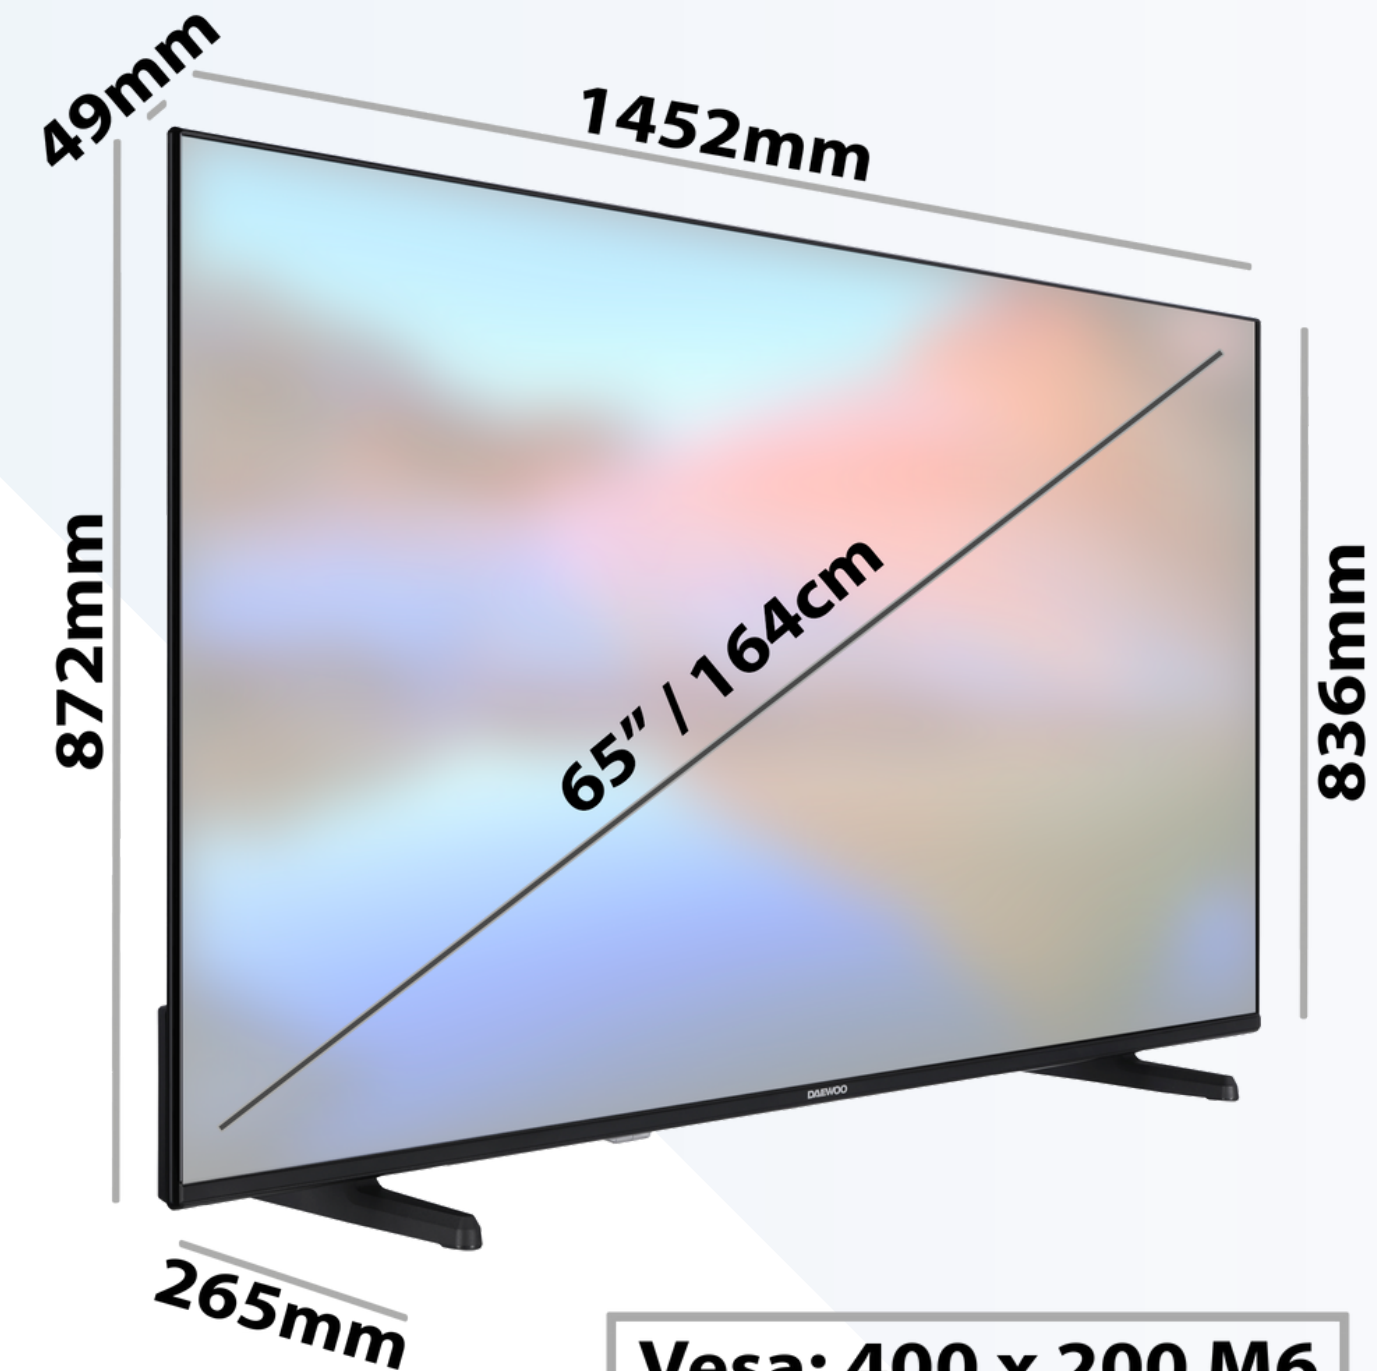

SUPER RESOLUTION

Escalado avanzado y preciso de resoluciones HD y FHD a 4K Ultra HD

MEMC

MICRO DIMMING

SUPER RESOLUTION

DATOS TÉCNICOS

PANTALLA

Tamaño de pantalla	65" / 164 cm
Resolución	4K UHD 3840 x 2160
Tipo de panel	QLED
UHD Escalable	SI
Protector Luz Azul	SI

IMAGEN

HDR10 - HLG	SI
Dolby Vision®	SI
ALLM - Baja Latencia	SI
MEMC	SI
HLG	SI

AUDIO

Potencia de sonido (RMS)	2 x 12W
Dolby Atmos™	SI
DTS Virtual X	SI
Speakerbox	SI

+ INFORMACIÓN

EAN	8698902059947
Procesador	Quad Core
Sintonizadores	DVB T2/C/S2
HBBTV	SI
Mando Bluetooth	SI
Chromecast Integrado	SI
Reproductor Multimedia	SI
Grabación por USB	SI
WIFI	SI
Bluetooth	SI

DIMENSIONES

TV en caja (mm)	1650 x 994 x 165
TV con soporte (mm)	1452 x 872 x 265
TV sin soporte (mm)	1452 x 836 x 49 (82)

ENERGÍA

Clase energética	E
Consumo kWh/1000 h	85 SDR - 195 HDR
Alimentación	220-240V AC 50Hz

Vesa: 400 x 200 M6

CONECTIVIDAD LATERAL

Toma Auriculares 1

USB 1

USB 2

HDMI 1

CONECTIVIDAD POSTERIOR

HDMI 2