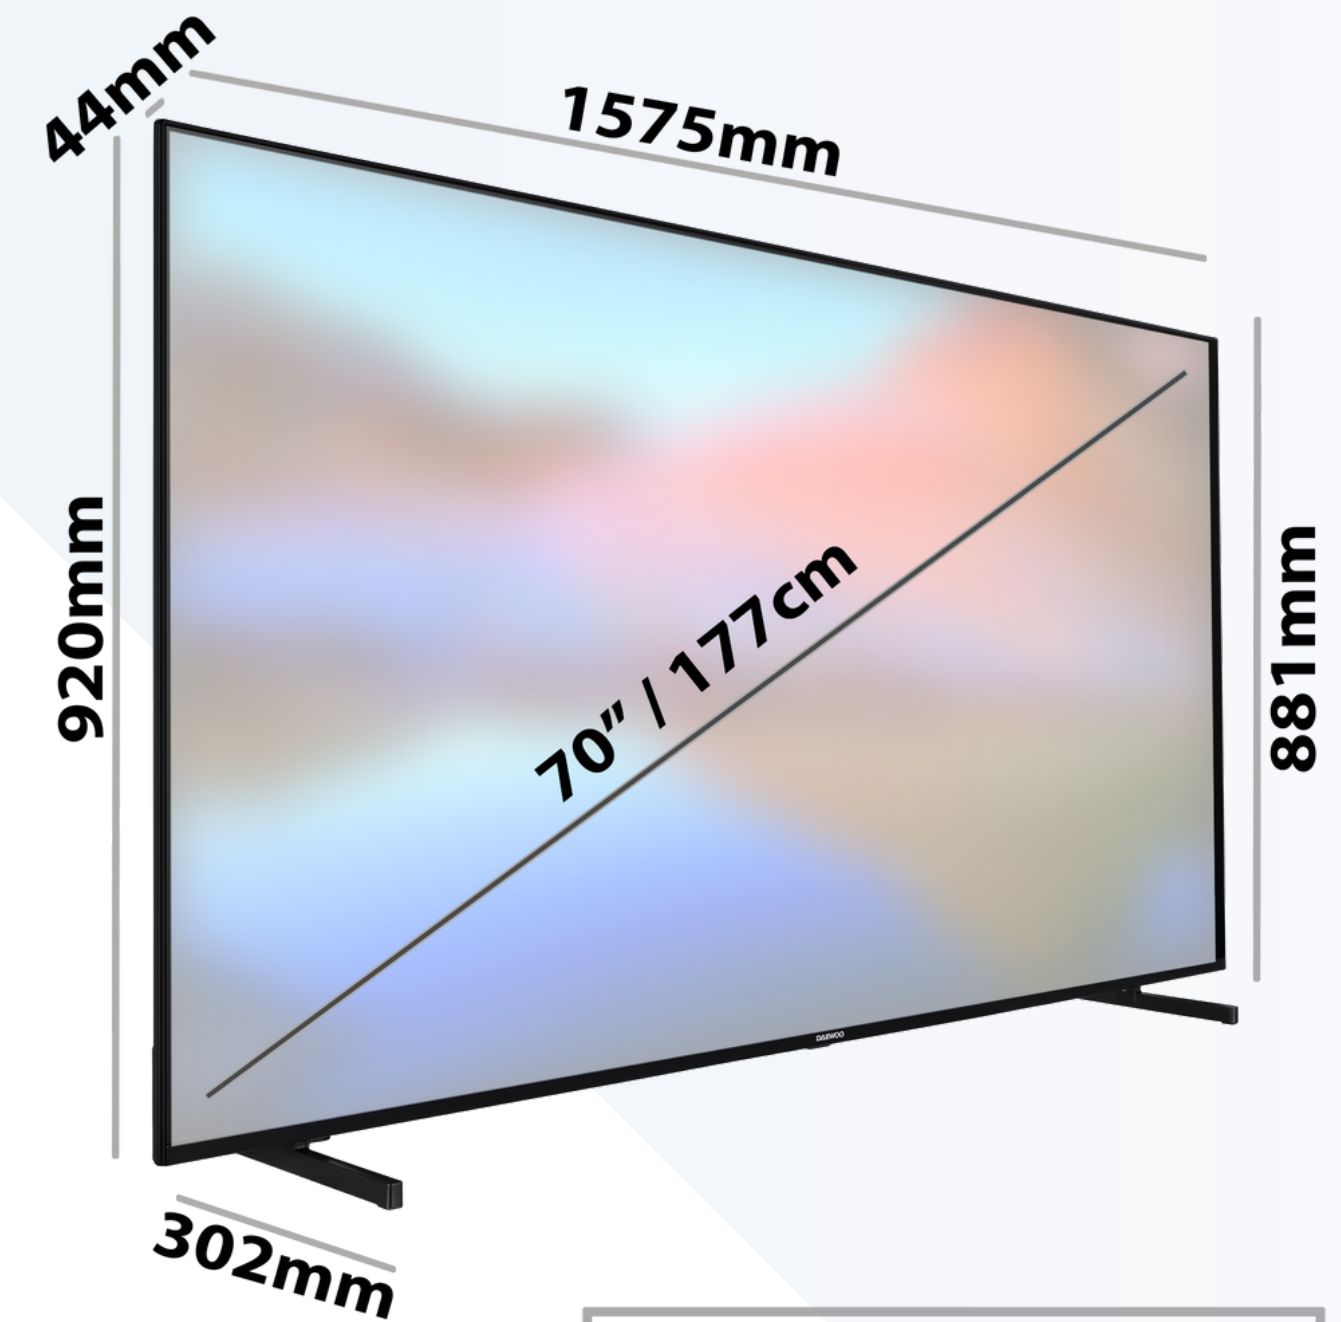

DATOS TÉCNICOS

PANTALLA

Tamaño de pantalla	70" / 177 cm
Resolución	4K UHD 3840 x 2160
Tipo de panel	QLED
UHD Escalable	SI
Protector Luz Azul	SI

IMAGEN

HDR10 - HLG	SI
Dolby Vision®	SI
ALLM - Baja Latencia	SI
MEMC	SI
HLG	SI

AUDIO

Potencia de sonido (RMS)	2 x 12W
Dolby Atmos™	SI
DTS Virtual X	SI
Speakerbox	SI

+ INFORMACIÓN

EAN	8698902060547
Procesador	Quad Core
Sintonizadores	DVB T2/C/S2
HBBTV	SI
Mando Bluetooth	SI
Chromecast Integrado	SI
Reproductor Multimedia	SI
Grabación por USB	SI
WIFI	SI
Bluetooth	SI

DIMENSIONES

TV en caja (mm)	1650 x 994 x 165
TV con soporte (mm)	1453 x 872 x 258
TV sin soporte (mm)	1453 x 836 x 48 (82)

ENERGÍA

Clase energética	F
Consumo kWh/1000 h	114 SDR - 194 HDR
Alimentación	220-240V AC 50Hz

Vesa: 400 x 200 M6