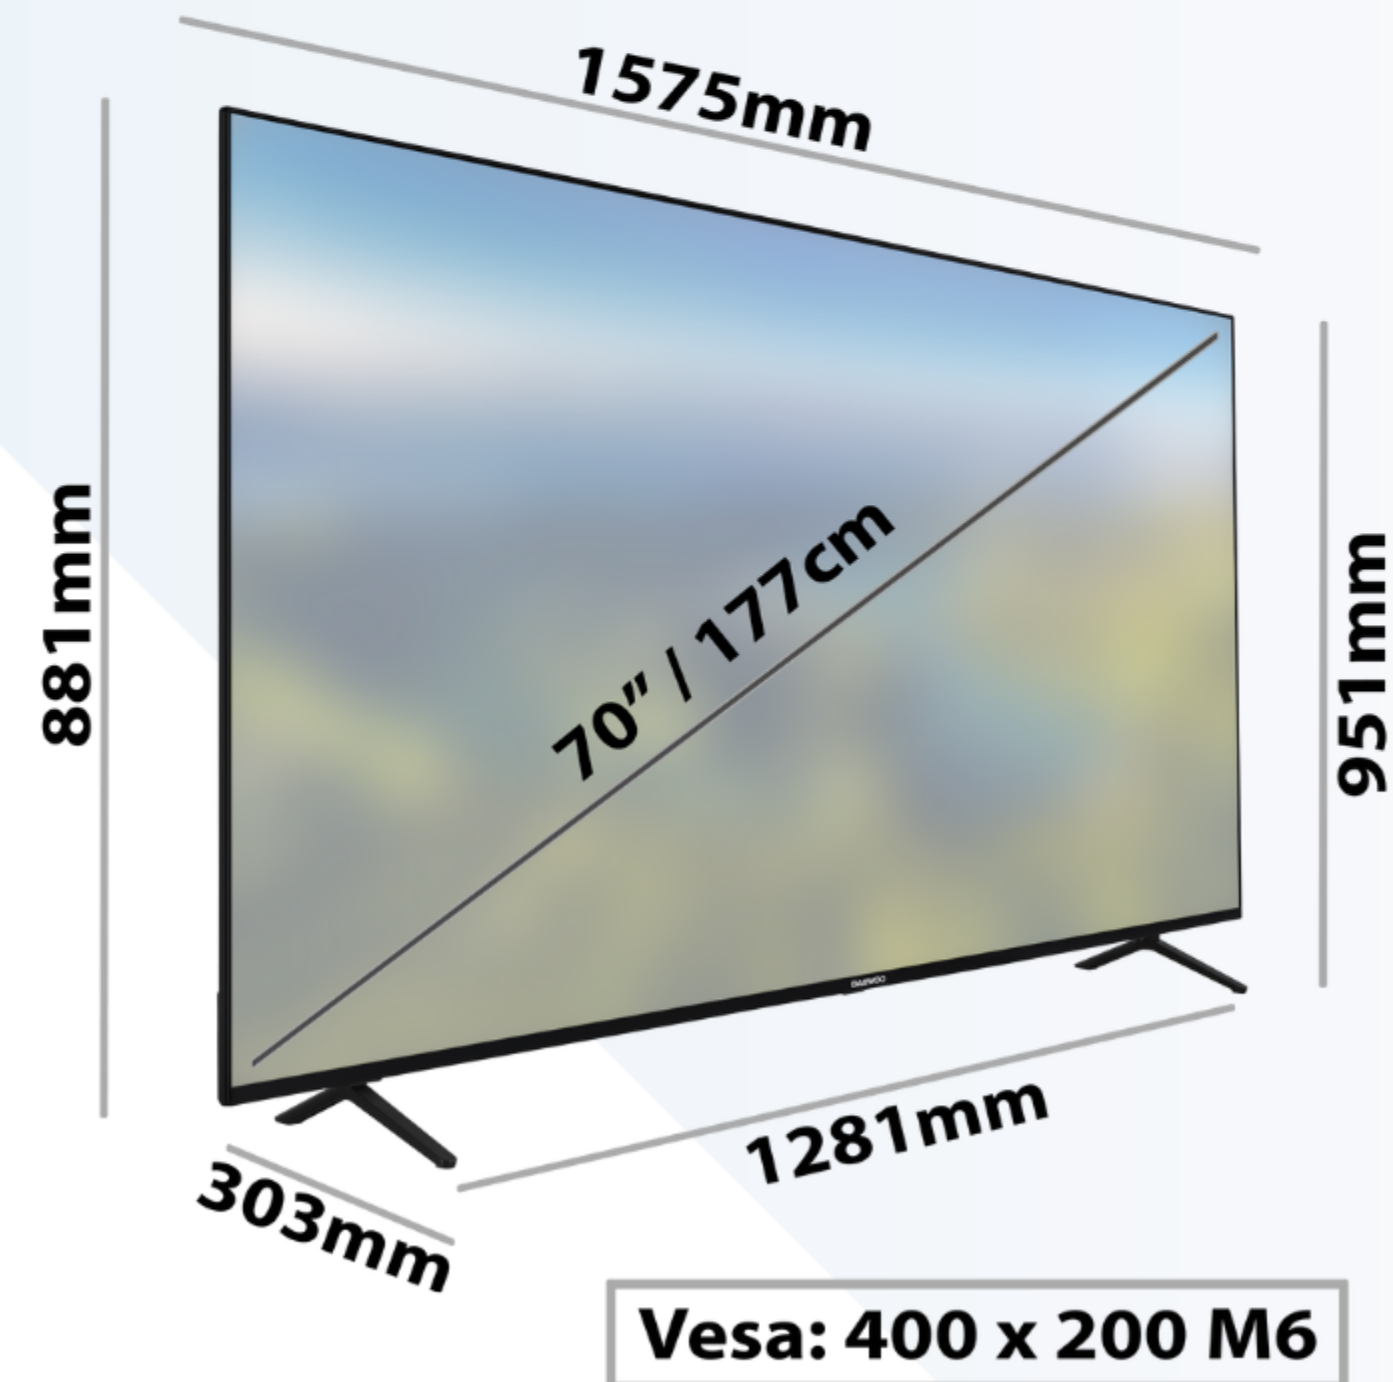

DATOS TÉCNICOS

PANTALLA

Tamaño de pantalla	70" / 177 cm
Resolución	4K 3840 x 2160
Tipo de panel	DLED
UHD Escalable	SI
Protector Luz Azul	SI

+ INFORMACIÓN

EAN	8698902059510
Procesador	Quad Core
Sintonizadores	DVB T2/C/S2
HBBTV	SI
Mando Bluetooth	SI
Chromecast Integrado	SI
Reproductor Multimedia	SI
Grabación por USB	SI
WIFI	SI
Bluetooth	SI

IMAGEN

HDR10 - HLG	SI
Dolby Vision®	SI
ALLM - Baja Latencia	SI
Micro Dimming	SI
MEMC	SI

DIMENSIONES

TV en caja (mm)	1705 x 1060 x 195
TV con soporte (mm)	1575 x 951 x 303
TV sin soporte (mm)	1575 x 881 x 44 (72)
Peso Neto	21,38 Kg
Peso Bruto	32,58 Kg

ENERGÍA

Clase energética	F
Consumo kWh/1000 h	114 SDR - 194 HDR
Alimentación	220-240V AC 50Hz

AUDIO

Potencia de sonido (RMS)	2 x 12W
Dolby Atmos™	SI
DTS Virtual X	SI
Speakerbox	SI