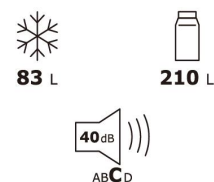

9102/01/02

Características

Tipo cocina	Gas Butano
Instalación	Libre instalación
Color general cocina	Inox
Color tirador	Inox
Control	Manual
Kit conversión	Sí
Tipo placa	Gas
Color placa / encimera	Esmalte inox
Tipo parrillas	Esmaltadas
Zonas de cocción	5
Quemador WOK triple llama	Sí
Flexizone	No
Triple corona	No
Tipo horno cocina	Gas
Capacidad horno	55 L
Color puerta	Cristal negro

Características

Material cavidad interna	Esmalte roca
Voltaje (máx.)	240 V
Nº programas cocción	2
Luz interior	Sí
Tipo iluminación	Halógena
Luz reemplazable	Sí
Guías soporte bandejas	Sí
Guías telescópicas	No
Abertura	Abatible
Cristal en puerta (nº)	Doble capa
Cristal en puerta extraíble	Sí
Nº Tomas de gas	2
Ubicación toma gas (vista frontal)	Derecha
Tapa	Sí
Tipo tapa	Abatible
Material tapa	Cristal