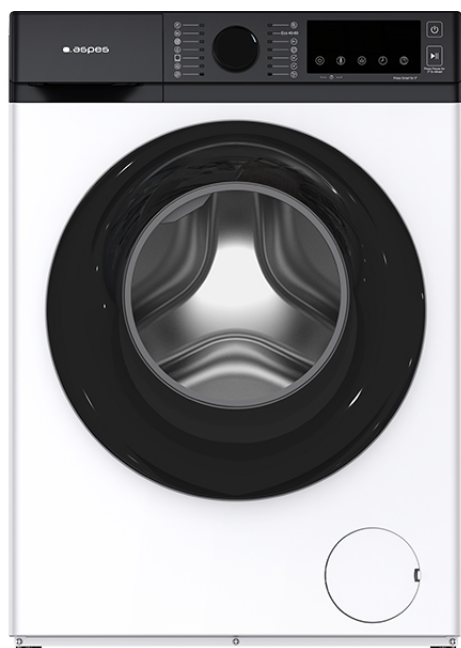

AL7205AIDV

Código EAN: 8445946028442

Color: Blanco

Dimensiones: 845 x 598 x 405 mm

Capacidad carga
7 kg

Centrifugado
1200 rpm

Motor
Inverter

Control
Display LED

Ciclo
Vapor

Lavado
Antialérgico

ASPES AL7205AIDV

45 kWh / 100

7,0 kg 3:28 38 L

72 dB ABCDEFG ABCD

P13074002

Características

Tipo carga	Frontal
Tipo instalación	Libre instalación
Tipo dispensador detergente	Manual
Capacidad carga lavado	7 kg
Velocidad centrifugado (máx.)	1200 rpm
Color general	Blanco
Color puerta	Transparente
Color marco	Negro
Eficiencia energética lavado	A
Eficiencia energética centrifugado	B
Nivel sonoro	72 dB
Eficiencia energética nivel sonoro	A
Tipo motor	Inverter
Panel control	Display LED manual
Display multifunción	Sí
Nº programas lavado	14

Características

Tipo luz	LED
Tipo tambor	Diamante
Material tambor	Acero inoxidable
Volumen tambor	42 L
Tipo bloqueo puerta	Electro magnético
Tipo chasis	Estándar

AL7205AIDV

Código EAN: 8445946028442

Color: Blanco