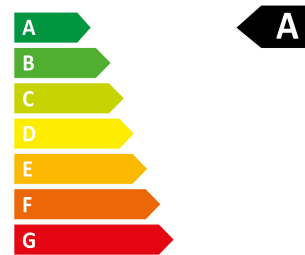

Capacidad carga
9 kg

Centrifugado
1400 rpm

Motor
Inverter

Control
Display LED

Lavado
Antialérgico

Función
Mi ciclo

ASPES AL9404AIDVB