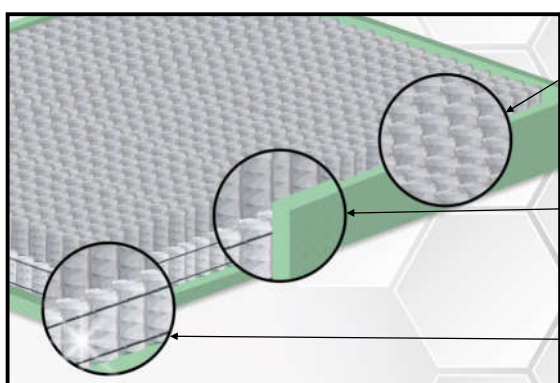

Advanced Dream

Sistema Exclusivo de Muelles Ensacados

Altura (cm.)
30 (±2)

●●●●● FIRMEZA MEDIA-ALTA

CARACTERÍSTICAS PRINCIPALES

Advanced Dream

Muelles Ensacados - New System

Bañera de refuerzo HR por todo el perímetro del colchón. Mejora la estabilidad aportando mayor soporte y larga durabilidad.

Hilera de muelles ensacados (1ª hilera perímetro) de acero templado, grosor 2,2 mm. Resto de muelles, grosor 2 mm. **740 Muelles en medida 150 cm.** Aseguran la mayor sensación de ingravidez y de independencia de lechos.

Doble varilla de contorno por todo el perímetro. Sistema exclusivo **Di-Komfort TWO ETERNITY SYSTEM** (FIRMEZA ÚNICA, PARA TODO UNA VIDA)

Calidad PREMIUM 100% Garantizada

TARIFA

MEDIDA	80	90	105	135	150	160	180	200
180/190								
200								

Muelles ensacados

Sist. Americano Doble Top

Advanced Dream

Capas fibras naturales

Adaptable y firme

Independ. de lechos

Reduce presión

Anti ácaros