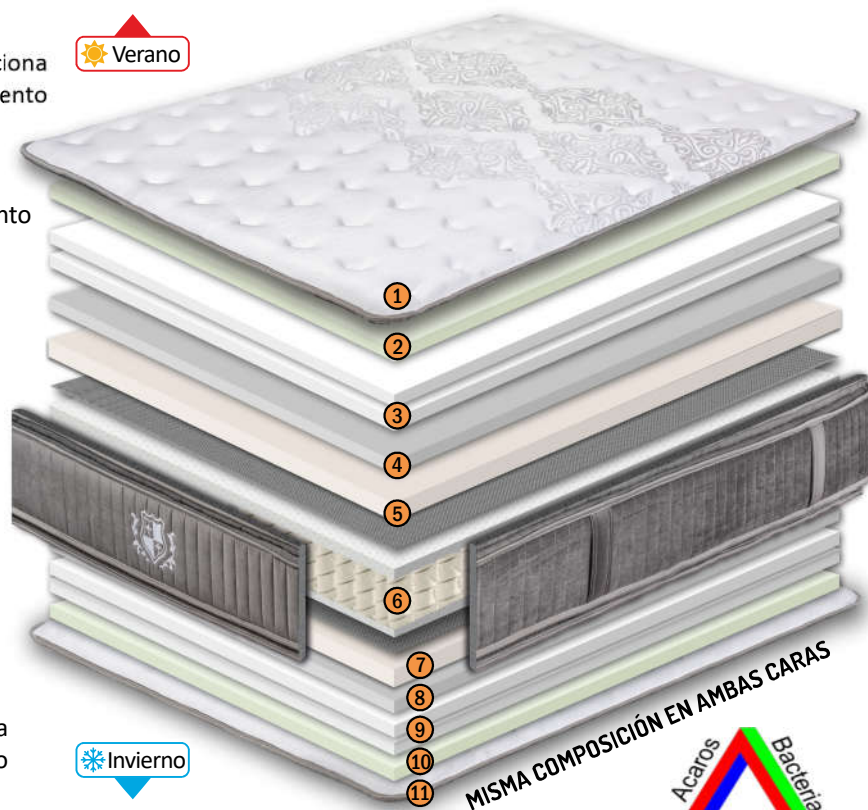

Tratamiento Sanitized

Certificado Oeko-Tek

COMPOSICIÓN

1 TOP de Viscoelástica

Top de doble capa (**Sistema Americano**). Proporciona una magnífica sensación de acogida. Con tratamiento antiácaros, bacterias y moho.

4 Capa Viscosoft Plus

Capa de amortiguación. Aporta mejora en el reparto de pesos de los usuarios.

5 HR densidad 32K

Su capa de espumación **High Resilience**, con una densidad de 32Kg/m³, aporta al colchón una gran adaptabilidad y una firmeza óptima.

6 Núcleo Exclusivo **Advanced Dream**

Compuesto por muelles embolsados con bañera perimetral HR, primera hilera de muelles de acero templado y doble varilla de contorno.

7 HR densidad 32K

8 Capa Viscosoft Plus

9 Doble capa **VISCOsoft**

10 Fibras naturales (**Natural Fiber**)

11 TOP de Viscoelástica

Destaca su **DOBLE TOP (Sistema Americano)** y su núcleo de **MUELLES ENSACADOS con doble varilla de contorno y BAÑERA PERIMETRAL HR.**