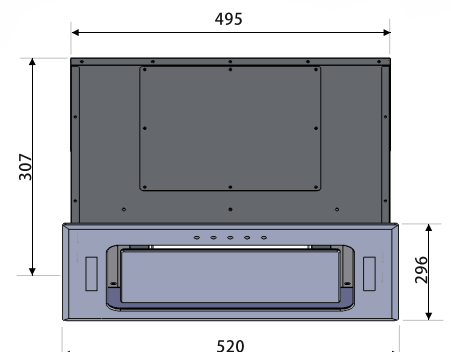

### Características

3 niveles de potencia.  
1 filtro de Aluminio desmontable.  
Panel de control táctil y digital  
Acabado en cristal templado blanco  
Temporizador auto-apagado 5 minutos  
Dimensiones (mm):  
ancho x profundo x alto  
520-750 x 296 x 307  
Fácil instalación  
Fácil limpieza.  
Clase energética: A

3 niveles de potencia.  
1 filtro de Alumini desmontáveis  
Toque o painel de controle e digitais  
O vidro temperado acabamento branco  
Auto-off temporizador 5 minutos  
Dimensões:  
ancho x profundo x alto  
520-750 x 296 x 307  
Instalação fácil  
Fácil limpeza  
Clase energética: A

### DIMENSIONES