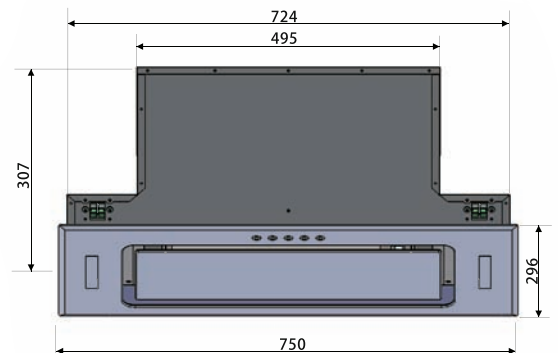

### Características

3 niveles de potencia.  
1 filtro de Aluminio desmontable.  
Panel de control táctil y digital  
Acabado en cristal templado blanco  
Temporizador auto-apagado 5 minutos  
Dimensiones (mm):  
ancho x profundo x alto  
520-750 x 296 x 307  
Fácil instalación  
Fácil limpieza.  
Clase energética: A

3 niveles de potencia.  
1 filtro de Alumini desmontáveis  
Toque o painel de controle e digitais  
O vidro temperado acabamento branco  
Auto-off temporizador 5 minutos  
Dimensões:  
ancho x profundo x alto  
520-750 x 296 x 307  
Instalação fácil  
Fácil limpeza  
Clase energética: A

### DIMENSIONES