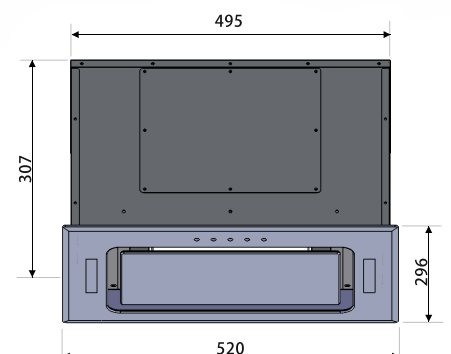

MODELOS CA 09160BL · CA 09190 BL

Características

3 niveles de potencia.
1 filtro de Aluminio desmontable.
Panel de control táctil y digital
Acabado en cristal templado blanco
Temporizador auto-apagado 5 minutos
Dimensiones (mm):
ancho x profundo x alto
520-750 x 296 x 307
Fácil instalación
Fácil limpieza.
Clase energética: A

3 níveis de potência.
1 filtro de Alumini desmontáveis
Toque o painel de controle e digitais
O vidro temperado acabamento branco
Auto-off temporizador 5 minutos
Dimensões:
ancho x profundo x alto
520-750 x 296 x 307
Instalação fácil
Fácil limpeza
Clase energética: A

DIMENSIONES

PRESTACIONES

MODELO	ASPIRACIÓN	POTENCIA	ILUMINACIÓN	RUIDO
CA 09160 BL	589,4 m ³ /h	1 motor de 230 W.	2 bombillas LED de 1 W	max. 71dB min. 66dB
CA 09190 BL	637,1 m ³ /h	1 motor de 230 W.	2 bombillas LED de 1 W	max. 68dB min. 63dB.