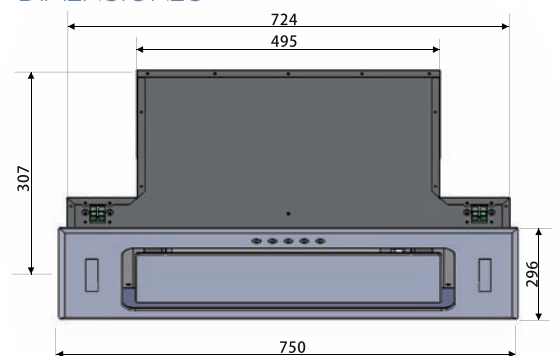

MODELOS CA 09160BL · CA 09190 BL

Características

3 niveles de potencia.
1 filtro de Aluminio desmontable.
Panel de control táctil y digital
Acabado en cristal templado blanco
Temporizador auto-apagado 5 minutos
Dimensiones (mm):
ancho x profundo x alto
520-750 x 296 x 307
Fácil instalación
Fácil limpieza.
Clase energética: A

3 níveis de potência.
1 filtro de Alumini desmontáveis
Toque o painel de controle e digitais
O vidro temperado acabamento branco
Auto-off temporizador 5 minutos
Dimensões:
ancho x profundo x alto
520-750 x 296 x 307
Instalação fácil
Fácil limpeza
Clase energética: A

DIMENSIONES

PRESTACIONES

MODELO	ASPIRACIÓN	POTENCIA	ILUMINACIÓN	RUIDO
CA 09160 BL	589,4 m ³ /h	1 motor de 230 W.	2 bombillas LED de 1 W	max. 71dB min. 66dB
CA 09190 BL	637,1 m ³ /h	1 motor de 230 W.	2 bombillas LED de 1 W	max. 68dB min. 63dB.