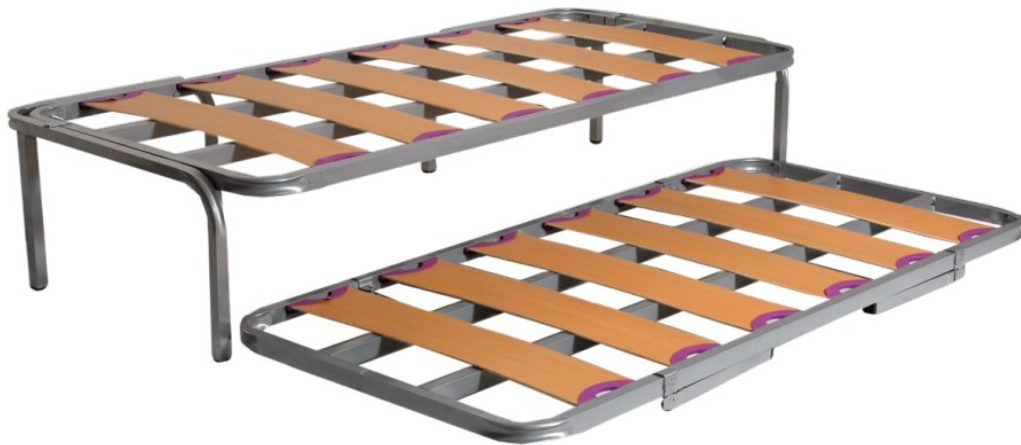

# Canguro CONFORT

**Di-Komfort**  
y tus sueños se harán realidad...

## CARACTERÍSTICAS

- Bastidor metálico de **40 x 30 mm reforzado con 2 barras centrales**
- Láminas de HAYA macizas.
- Grosor de la láminas 180 mm
- Tacos anti-ruído. Mejora la calidad del descanso.
- Realmente resistente y duradero.
- Patas Somier Superior fijas.
- Patas Somier inferior plegables
- **Patas incluidas en los precios.**

## Láminas Haya Macizas

Láminas  
Haya

Estructura  
40 x 30 reforzada

Grosor láminas  
180 mm

Larga  
Vida

Altura para alta (montada): 40 cm aprox.

Altura para baja (montada): 38 cm aprox.

Altura colchón máxima (parte baja): 24 cm