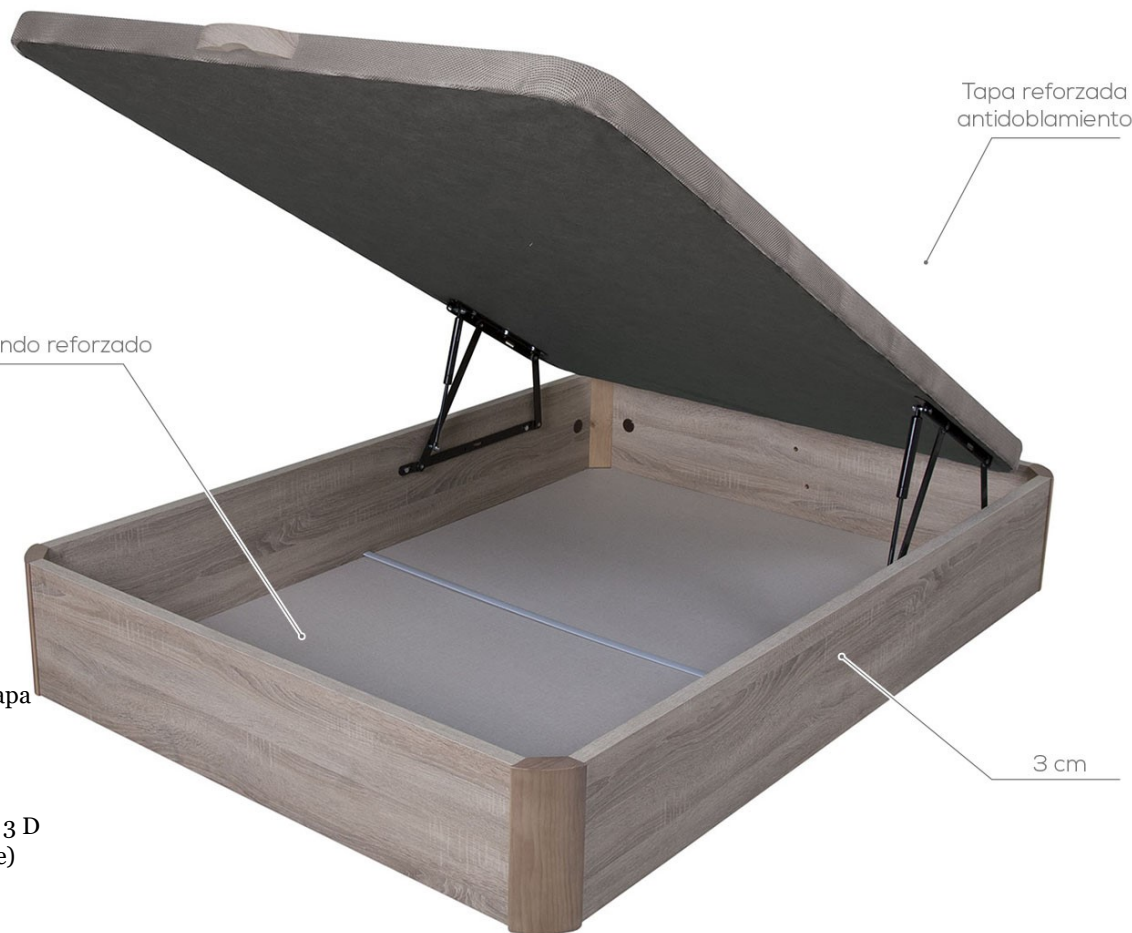

## Tapa extra-groesa

**Di-Komfort**  
y tus sueños se harán realidad...

Tablero DM Macizo  
(Tapa o base)

Base Tapizada

Cuadro base  
(cajón)

Estructura 40 x 30  
Reforzada

4 barras de  
Protección Lateral Tapa

Tapa Tejido Rejilla 3 D  
(crea cámara aire)

Doble Céntrica  
(+Fortaleza esquinas)

Cuñas Madera Pino  
en esquinas

Filtro  
Punzonado

Capa desplazad.  
Humedad

**Medida exterior: 33,5 cm (suelo)    Medida interior: 27,5 cm )**

### Opciones:

Canapé elevado (5,5 cm)  
patas y tacos  
Sistema de desplazamiento  
(incluye patas)

### TARIFA

MEDIDA	80	90	105	135	150	160	*180	*200
180/190								
200								

\* A partir de la medida 180cm la tapa viene partida a lo largo y reforzada con 2 barras 30x20

Juego elevación patas		Sistema desplazamiento	
-----------------------	--	------------------------	--