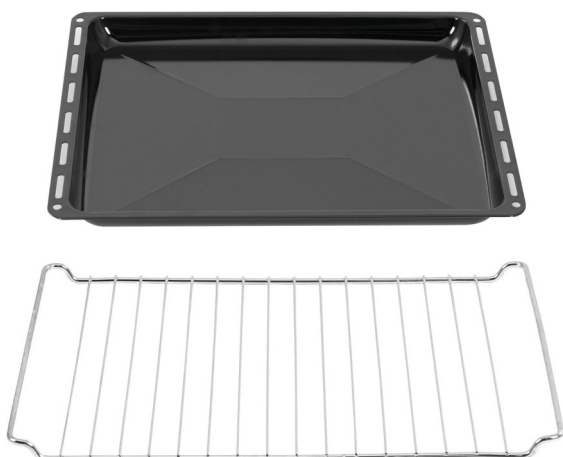

## Destacado

**4 Fuegos**

**Horno**

**Grill**

**Ancho 60cm**

**Tapa de metal**

**Butano / Propano**

En sintonía con los tiempos 

## CARACTERÍSTICAS PRINCIPALES

Ancho	60cm
Gas	Butano / Propano
Número de fuegos	4
Horno	Sí (Gas)
Grill	Sí
Detalle quemadores	1x Quemador rápido 2x Quemador semi-rápido 1x Quemador auxiliar
Color	Blanco