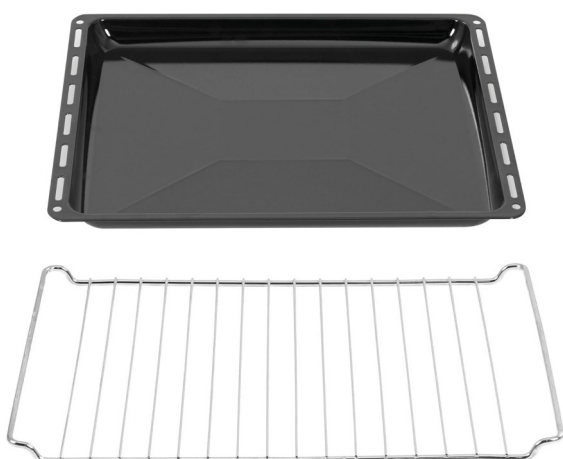

## Destacado

**4 Fuegos**

**Horno**

**Grill**

**Ancho 60cm**

**Tapa de metal**

**Butano / Propano**

En sintonía con los tiempos 

## CARACTERÍSTICAS PRINCIPALES

Ancho	60cm
Gas	Butano / Propano
Número de fuegos	4
Horno	Sí (Gas)
Grill	Sí
Detalle quemadores	1x Quemador rápido 2x Quemador semi-rápido 1x Quemador auxiliar
Color	Inox