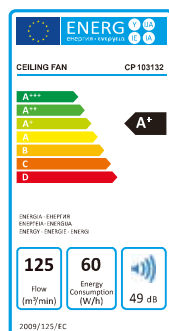

**NEW!****CP 103132** | Ventilador DE TECHO

Mando a distancia

**LUZ | LED**

- Potencia: 60 W.
- Diámetro: 132 cm.
- 3 velocidades de ventilación.
- Motor AC de alto rendimiento.
- Silencioso.
- 3 palas de diseño curvo que maximizan el caudal de aire y reducen el nivel sonoro.
- Mando a distancia.
- Temporizador programable de 1, 2, 4 y 8 horas.
- Luz LED blanca fría de 12 W (6200 K).
- Tipo de LED: SMD 1300 Lumens.
- Color blanco.
- Altura: 37,5 cm.
- Conexión: 230 V ~ 50 Hz.

Ean code: 8435568401334

Packing: 2

- Potência: 60 W.
- Diâmetro: 132 cm.
- 3 velocidades do ventilação.
- Motor AC de alta eficiência.
- Silencioso.
- 3 pás de design curvo que maximizam o fluxo de ar e reduzem o nível de som.
- Controle remoto.
- Temporizador de 1, 2, 4 e 8 horas.
- Luz LED branca fria: 12 W (6200 K).
- Tipo de LED: SMD 1300 Lumens.
- Cor branca.
- Altura: 37,5 cm.
- Tensão: 230 V ~ 50 Hz.