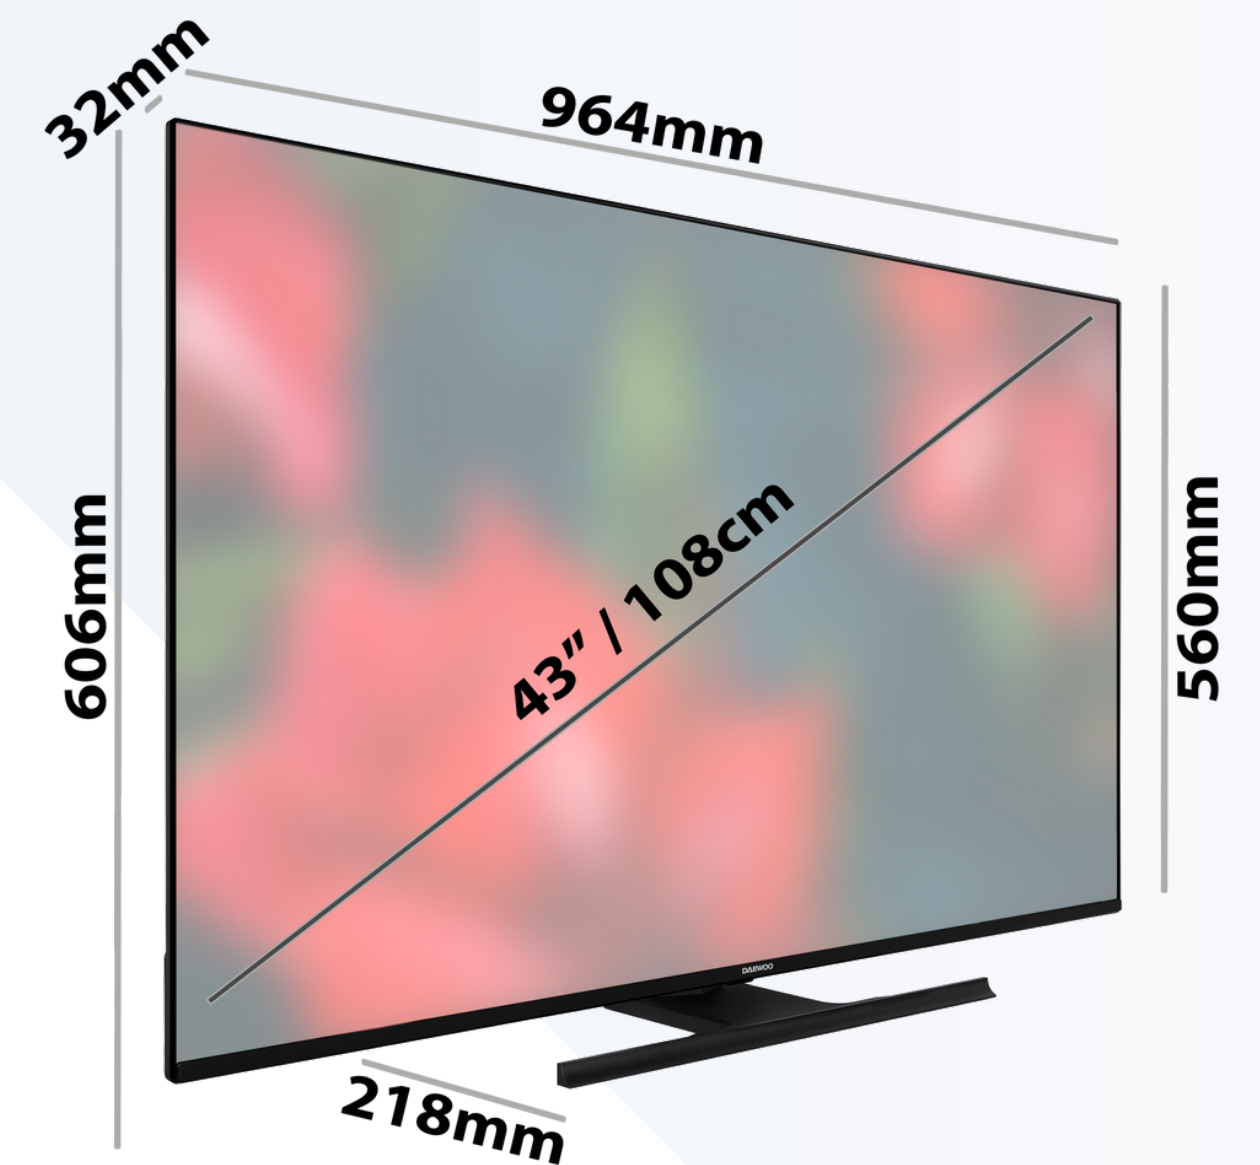

DATOS TÉCNICOS

PANTALLA

Tamaño de pantalla	43" / 108 cm
Resolución	4K UHD 3840 x 2160
Tipo de panel	QLED
UHD Escalable	SI
Protector Luz Azul	SI

IMAGEN

HDR10 - HLG	SI
Dolby Vision®	SI
ALLM - Baja Latencia	SI
MEMC	SI
HLG	SI

AUDIO

Potencia de sonido (RMS)	2 x 10W
Dolby Atmos™	SI
DTS Virtual X	SI
Speakerbox	SI

+ INFORMACIÓN

EAN	8698902060776
Procesador	Quad Core
Sintonizadores	DVB T2/C/S2
HBBTV	SI
Mando Bluetooth	SI
Chromecast Integrado	SI
Reproductor Multimedia	SI
Grabación por USB	SI
WIFI	SI
Bluetooth	SI

DIMENSIONES

TV en caja (mm)	1085 x 710 x 154
TV con soporte (mm)	965 x 602 x 218
TV sin soporte (mm)	964 x 560 x 66 (32)
Peso Neto	8,40 Kg
Peso Bruto (en caja)	11,05 Kg

ENERGÍA

Clase energética	F
Consumo kWh/1000 h	51 SDR - 92 HDR
Alimentación	220-240V AC 50Hz

Vesa: 100 x 100 M4