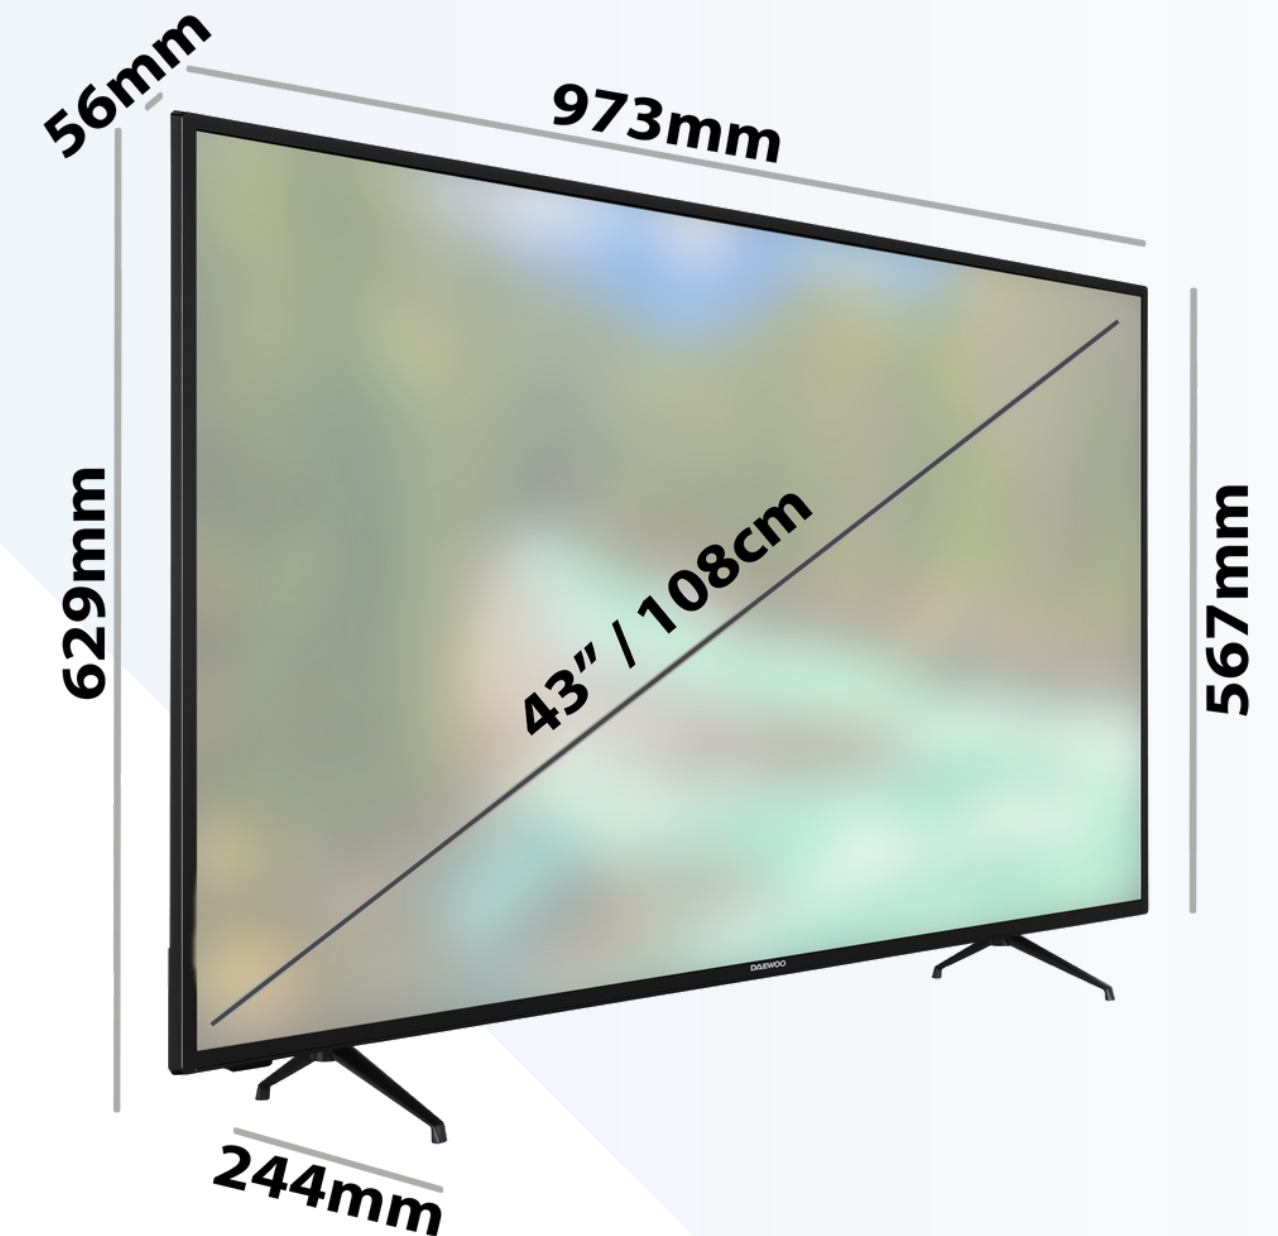

SUPER RESOLUTION

Escalado avanzado y preciso de resoluciones HD y FHD a 4K Ultra HD

MEMC

MICRO DIMMING

SUPER RESOLUTION

DATOS TÉCNICOS

PANTALLA

Tamaño de pantalla	43" / 108 cm
Resolución	4K UHD 3840 x 2160
Tipo de panel	DLED
UHD Escalable	SI
Protector Luz Azul	SI

DIMENSIONES

TV en caja (mm)	1085 x 710 x 154
TV con soporte (mm)	973 x 629 x 244
TV sin soporte (mm)	973 x 567 x 84
Peso Neto	7,35 Kg
Peso Bruto (en caja)	9,25 Kg

ENERGÍA

Clase energética	F
Consumo kWh/1000 h	51 SDR - 92 HDR
Alimentación	220-240V AC 50Hz

Vesa: 100 x 100 M4

CONECTIVIDAD LATERAL

Toma Auriculares 1

USB 1

USB 2

HDMI 1

CONECTIVIDAD POSTERIOR

HDMI 2