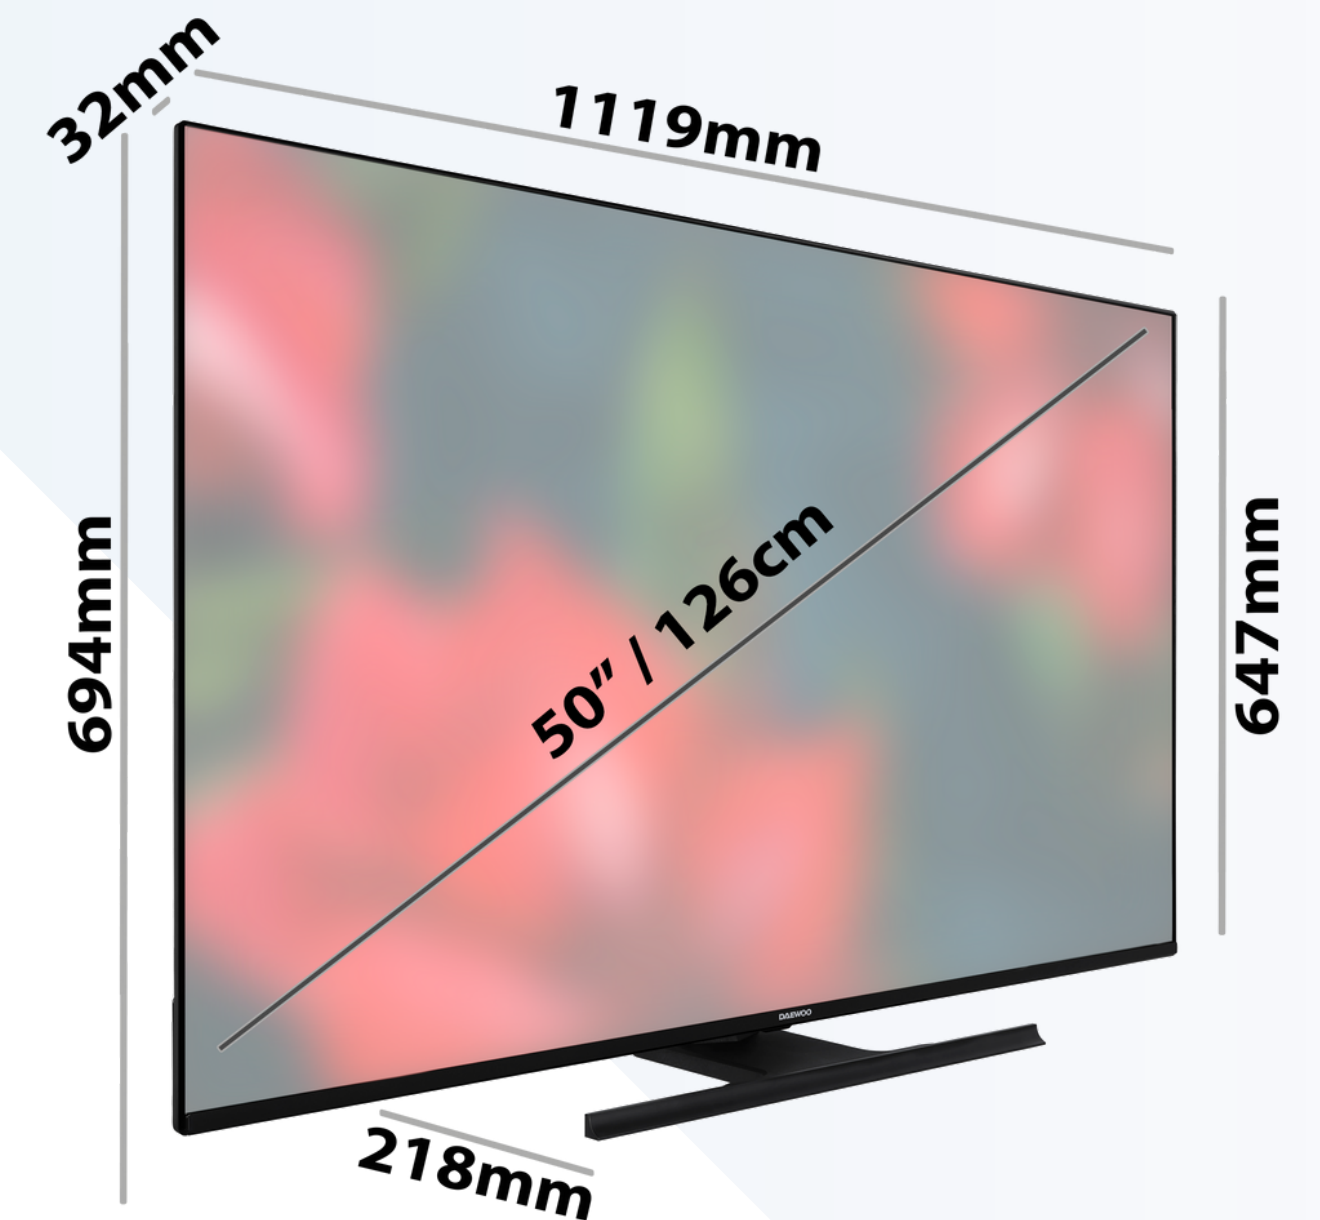

SUPER RESOLUTION

Escalado avanzado y preciso de resoluciones HD y FHD a 4K Ultra HD

MEMC

MICRO DIMMING

SUPER RESOLUTION

DATOS TÉCNICOS

PANTALLA

Tamaño de pantalla	50" / 126 cm
Resolución	4K UHD 3840 x 2160
Tipo de panel	QLED
UHD Escalable	SI
Protector Luz Azul	SI

DIMENSIONES

TV en caja (mm)	1215 x 780 x 154
TV con soporte (mm)	1120 x 689 x 218
TV sin soporte (mm)	1119 x 647 x 66 (32)
Peso Neto	11,70 Kg
Peso Bruto (en caja)	14,90 Kg

ENERGÍA

Clase energética	E
Consumo kWh/1000 h	54 SDR - 101 HDR
Alimentación	220-240V AC 50Hz

Vesa: 200 x 200 M6

CONECTIVIDAD LATERAL

Toma Auriculares 1

USB 1

USB 2

HDMI 1

CONECTIVIDAD POSTERIOR

HDMI 2