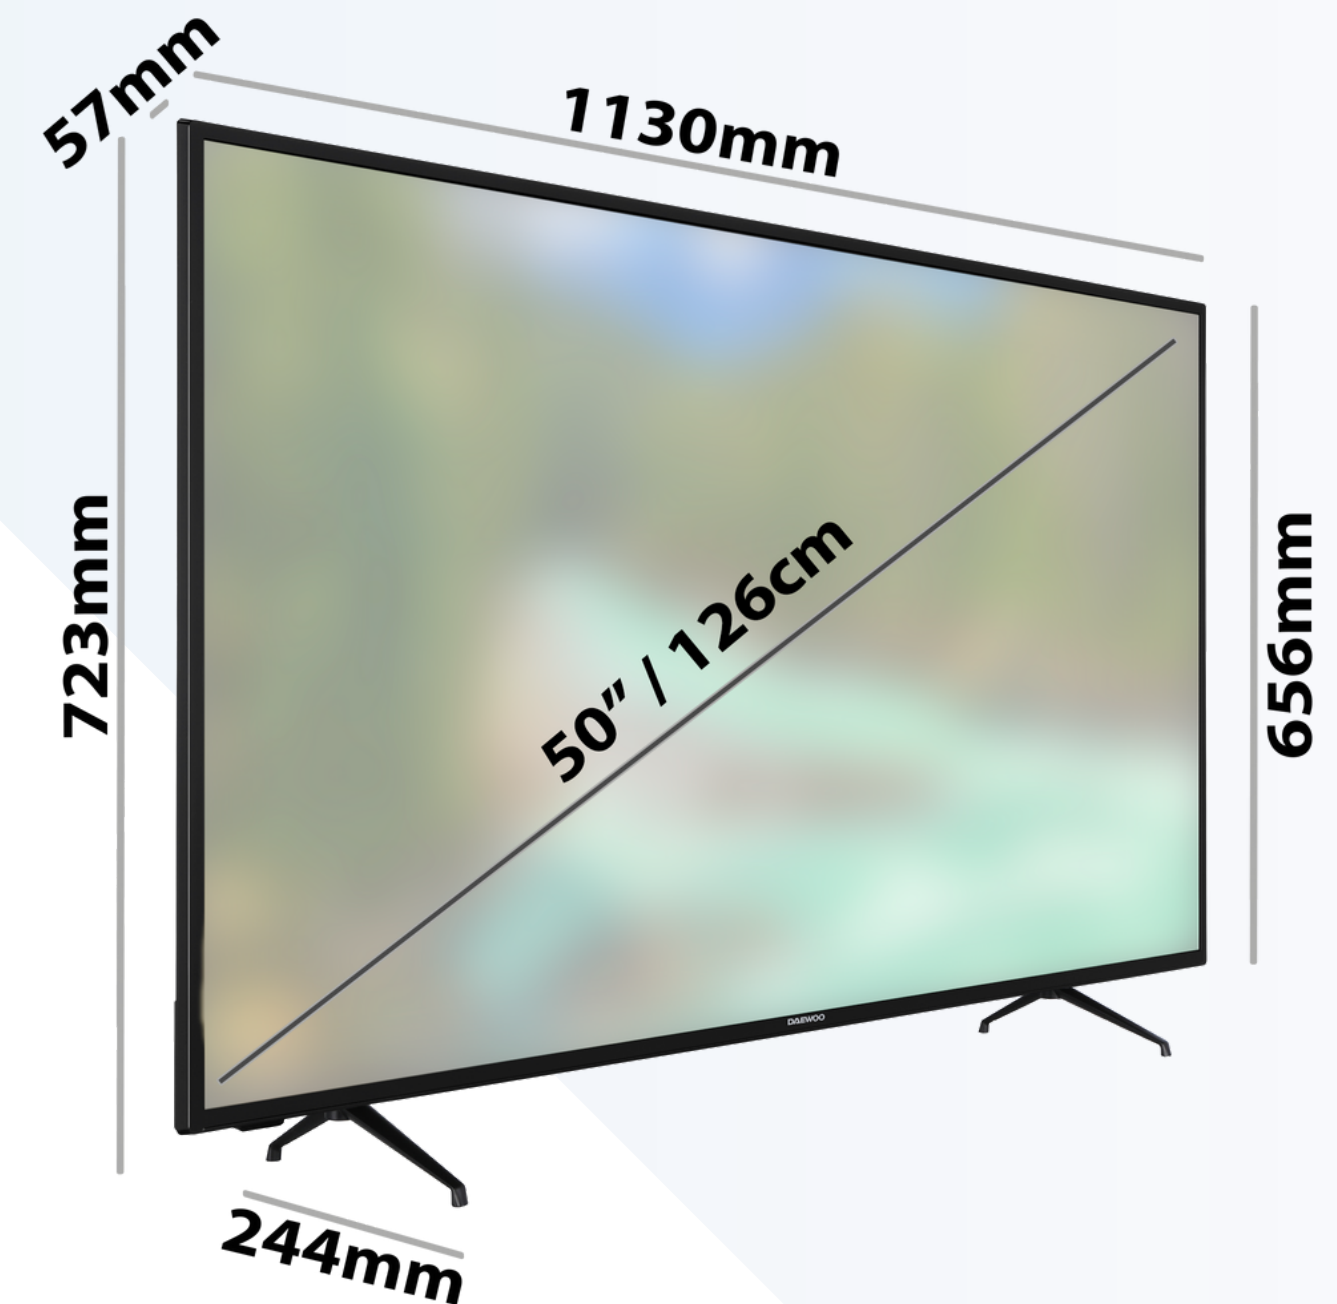

SUPER RESOLUTION

Escalado avanzado y preciso de resoluciones HD y FHD a 4K Ultra HD

MEMC

MICRO DIMMING

SUPER RESOLUTION

DATOS TÉCNICOS

PANTALLA

Tamaño de pantalla	50" / 126 cm
Resolución	4K UHD 3840 x 2160
Tipo de panel	DLED
UHD Escalable	SI
Protector Luz Azul	SI

DIMENSIONES

TV en caja (mm)	1215 x 780 x 154
TV con soporte (mm)	1130 x 723 x 244
TV sin soporte (mm)	1130 x 656 x 82
Peso Neto	9,99 Kg
Peso Bruto (en caja)	12,6 Kg

ENERGÍA

Clase energética	E
Consumo kWh/1000 h	54 SDR - 101 HDR
Alimentación	220-240V AC 50Hz

Vesa: 200 x 200 M6

CONECTIVIDAD LATERAL

Toma Auriculares 1

USB 1

USB 2

HDMI 1

CONECTIVIDAD POSTERIOR

HDMI 2