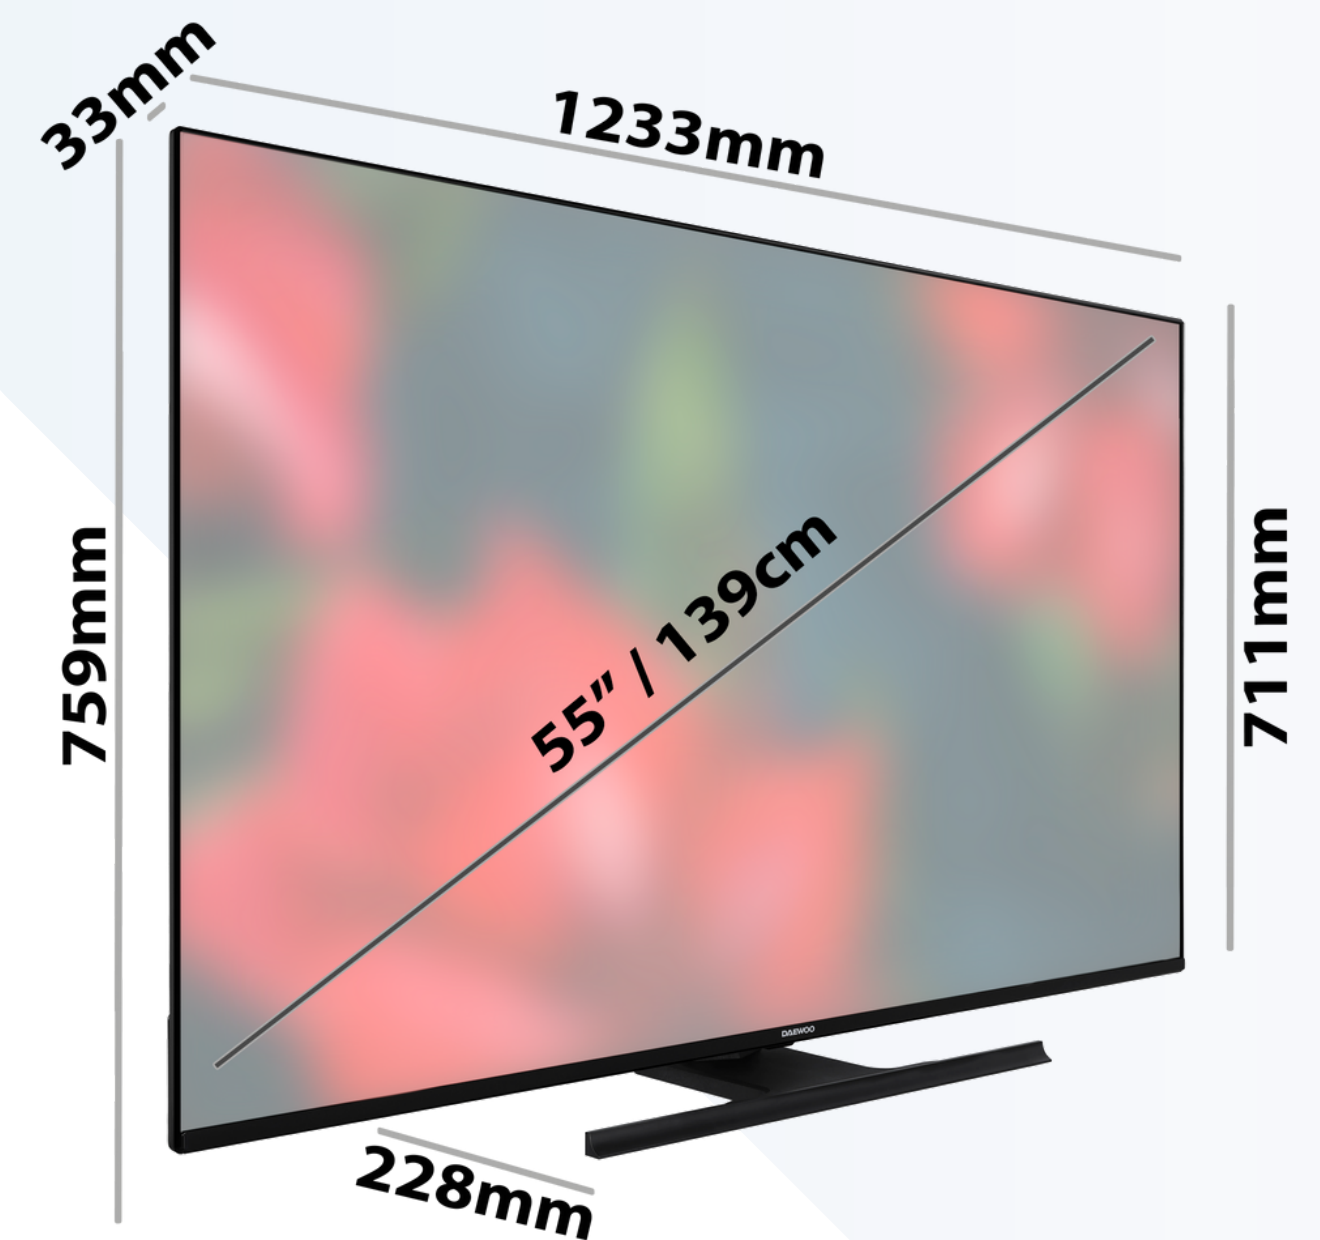

DATOS TÉCNICOS

PANTALLA

Tamaño de pantalla	55" / 139 cm
Resolución	4K UHD 3840 x 2160
Tipo de panel	QLED
UHD Escalable	SI
Protector Luz Azul	SI

IMAGEN

HDR10 - HLG	SI
Dolby Vision®	SI
ALLM - Baja Latencia	SI
MEMC	SI
HLG	SI

AUDIO

Potencia de sonido (RMS)	2 x 10W
Dolby Atmos™	SI
DTS Virtual X	SI
Speakerbox	SI

+ INFORMACIÓN

EAN	8698902061261
Procesador	Quad Core
Sintonizadores	DVB T2/C/S2
HBBTV	SI
Mando Bluetooth	SI
Chromecast Integrado	SI
Reproductor Multimedia	SI
Grabación por USB	SI
WIFI	SI
Bluetooth	SI

DIMENSIONES

TV en caja (mm)	1369 x 860 x 154
TV con soporte (mm)	1234 x 752 x 218
TV sin soporte (mm)	1233 x 711 x 66 (33)
Peso Neto	14,60 Kg
Peso Bruto (en caja)	18,55 Kg

ENERGÍA

Clase energética	E
Consumo kWh/1000 h	64 SDR - 123 HDR
Alimentación	220-240V AC 50Hz

Vesa: 200 x 200 M6