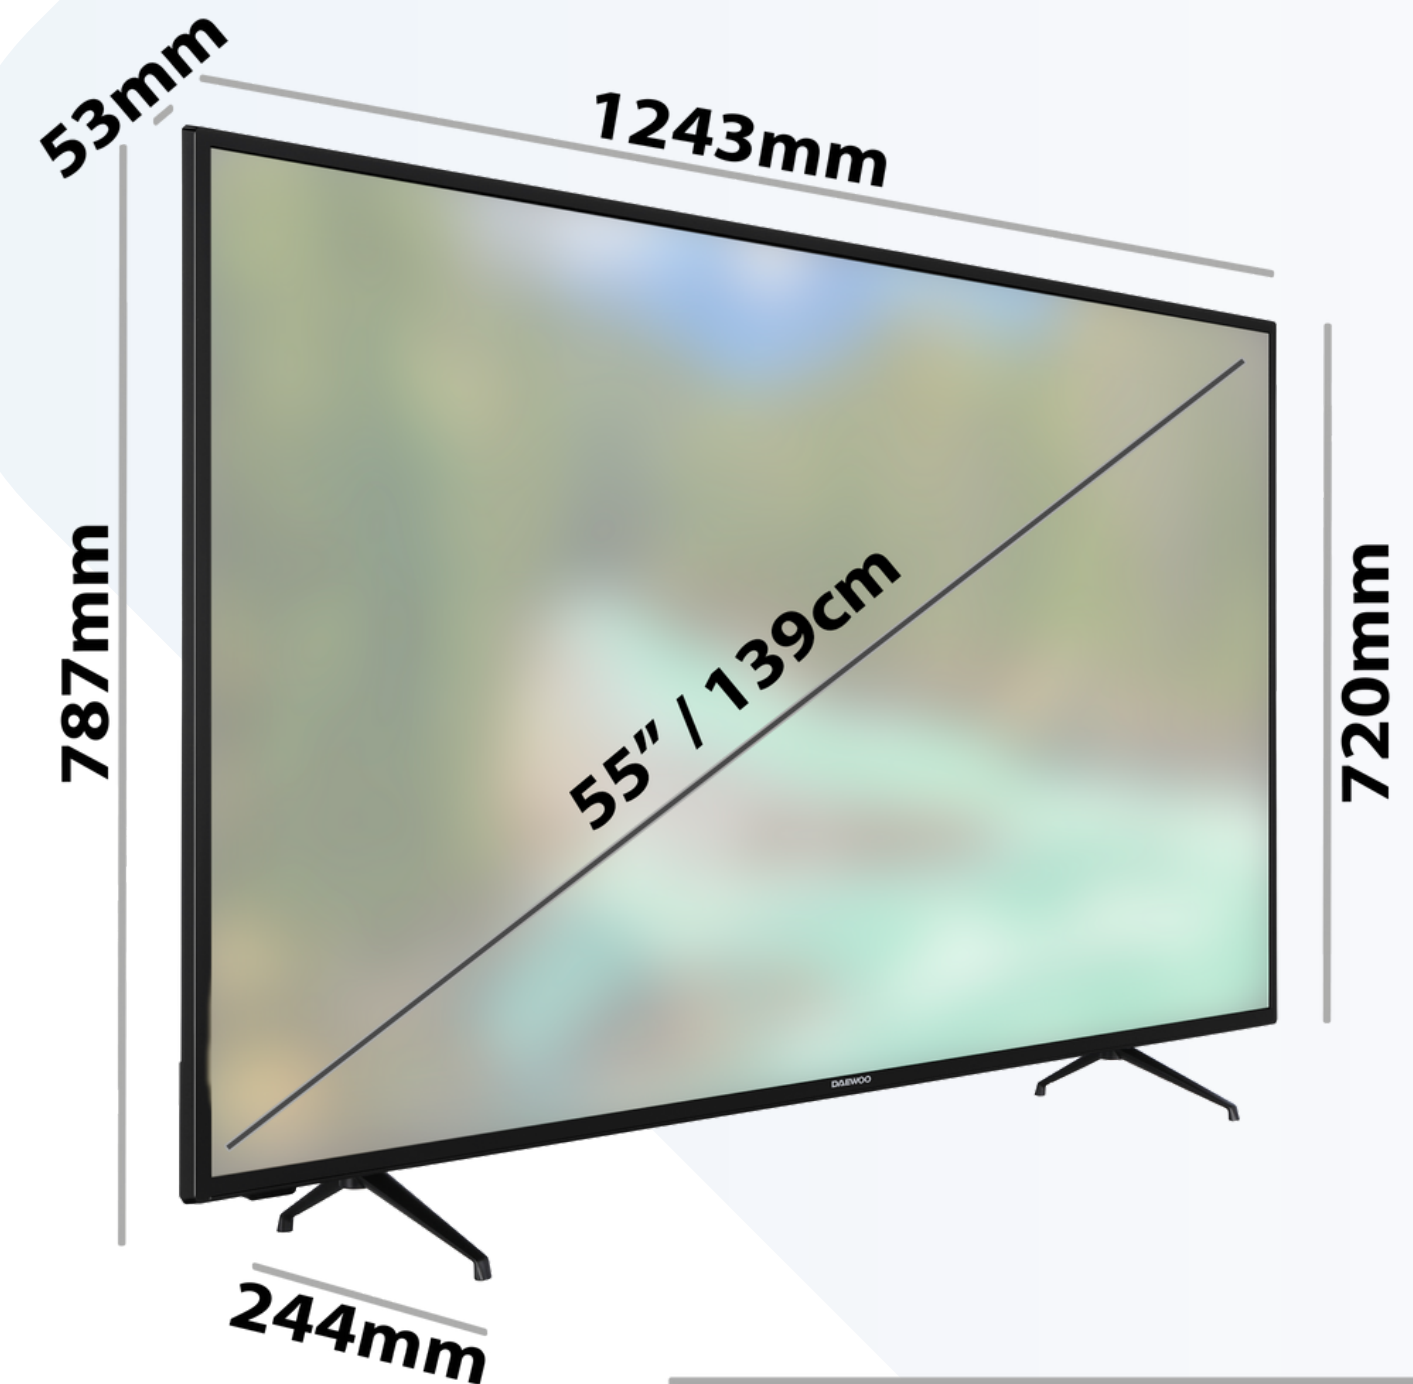

SUPER RESOLUTION

Escalado avanzado y preciso de resoluciones HD y FHD a 4K Ultra HD

MEMC

MICRO DIMMING

SUPER RESOLUTION

DATOS TÉCNICOS

PANTALLA

Tamaño de pantalla	55" / 139 cm
Resolución	4K UHD 3840 x 2160
Tipo de panel	DLED
UHD Escalable	SI
Protector Luz Azul	SI

DIMENSIONES

TV en caja (mm)	1369 x 875 x 154
TV con soporte (mm)	1243 x 787 x 244
TV sin soporte (mm)	1243 x 720 x 85
Peso Neto	13,15 Kg
Peso Bruto (en caja)	16,50 Kg

ENERGÍA

Clase energética	E
Consumo kWh/1000 h	64 SDR - 123 HDR
Alimentación	220-240V AC 50Hz

Vesa: 200 x 200 M6

CONECTIVIDAD LATERAL

Toma Auriculares 1

USB 1

USB 2

HDMI 1

CONECTIVIDAD POSTERIOR

HDMI 2