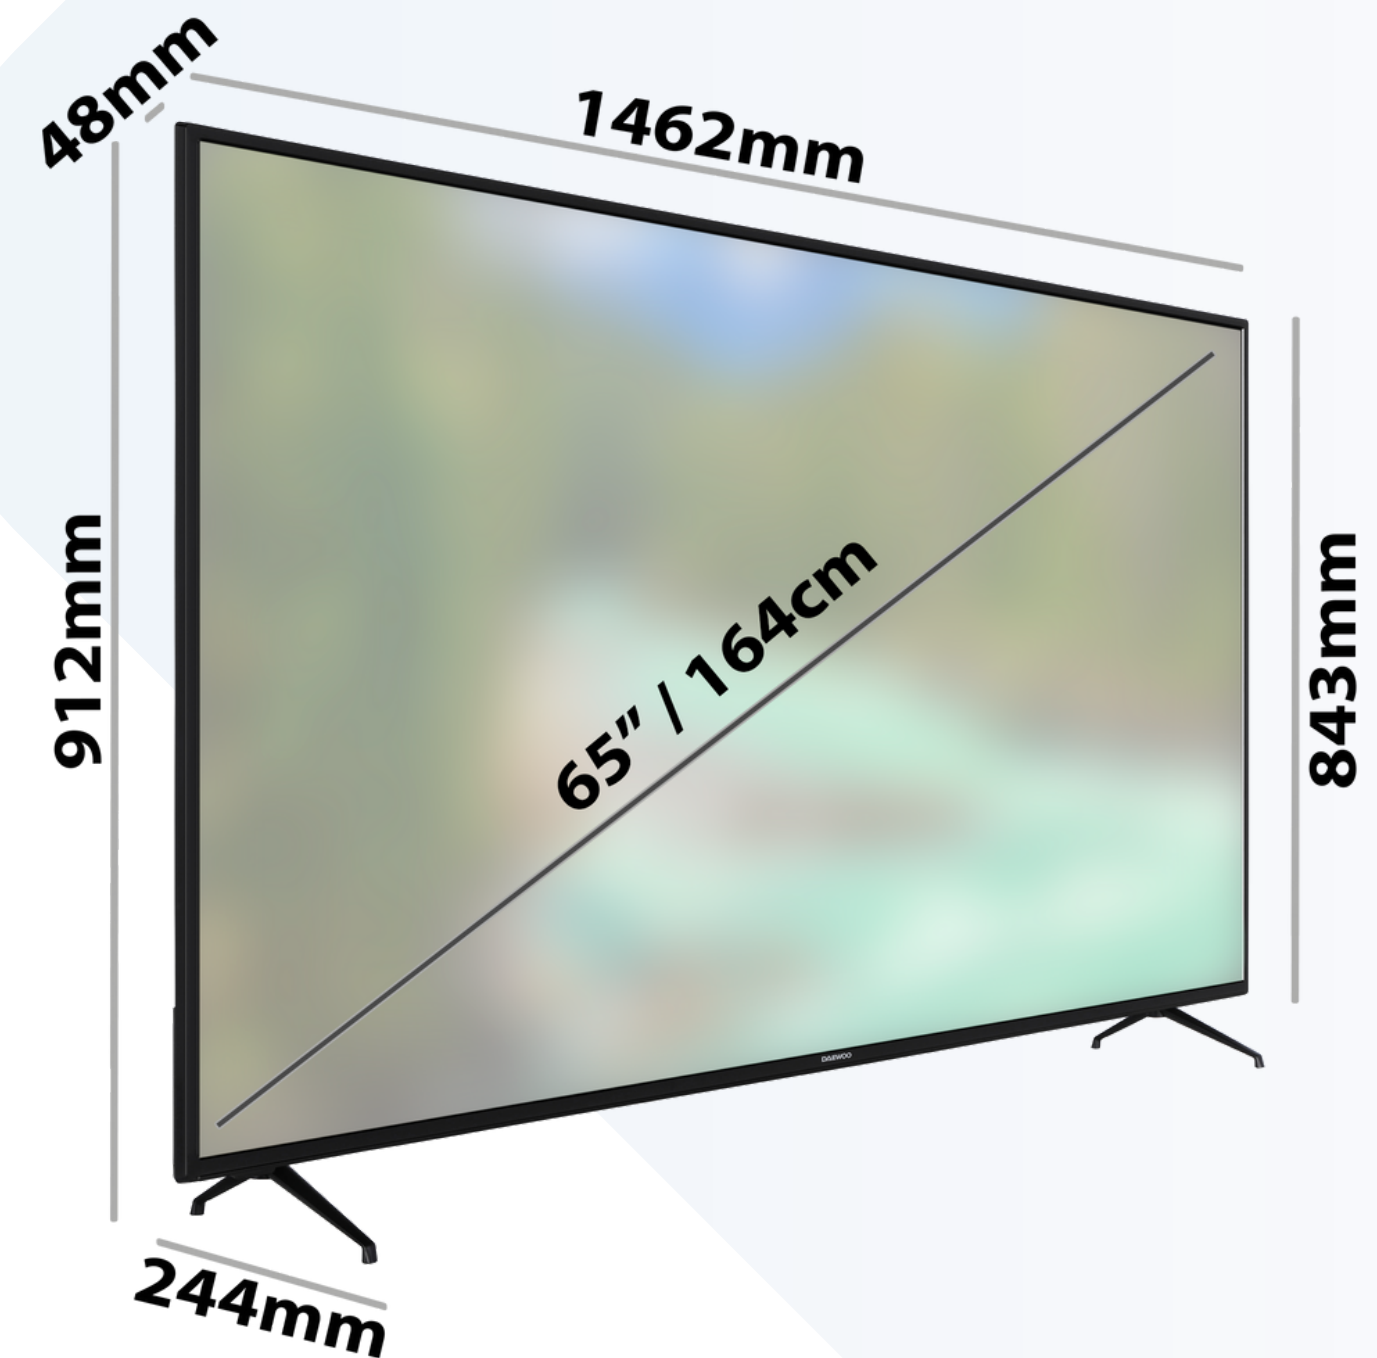

DATOS TÉCNICOS

PANTALLA

Tamaño de pantalla	65" / 164 cm
Resolución	4K UHD 3840 x 2160
Tipo de panel	DLED
UHD Escalable	SI
Protector Luz Azul	SI

IMAGEN

HDR10 - HLG	SI
Dolby Vision®	SI
ALLM - Baja Latencia	SI
MEMC	SI
HLG	SI

AUDIO

Potencia de sonido (RMS)	2 x 12W
Dolby Atmos™	SI
DTS Virtual X	SI
Speakerbox	SI

+ INFORMACIÓN

EAN	8698902060783
Procesador	Quad Core
Sintonizadores	DVB T2/C/S2
HBBTV	SI
Mando Bluetooth	SI
Chromecast Integrado	SI
Reproductor Multimedia	SI
Grabación por USB	SI
WIFI	SI
Bluetooth	SI

DIMENSIONES

TV en caja (mm)	1620 x 1010 x 165
TV con soporte (mm)	1462 x 912 x 244
TV sin soporte (mm)	1462 x 843 x 75
Peso Neto	18,97 Kg
Peso Bruto (en caja)	24,90 Kg

ENERGÍA

Clase energética	E
Consumo kWh/1000 h	85 SDR - 195 HDR
Alimentación	220-240V AC 50Hz

Vesa: 400 x 200 M6