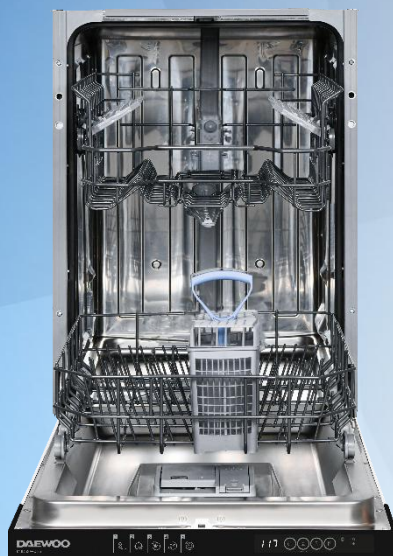

MODELO

DI1D5SW0ES

CARACTERÍSTICAS

ESPECIFICACIONES

CARACTERÍSTICAS

Color	Integrable
Número de Cubiertos	10
Número de Programas	5
Resistencia Oculta	Sí
Display	Sí
Sistema de secado	Mini Active
Protección antidesbordamiento	Sí
Bloqueo Infantil	Sí
Inicio Diferido	Sí
Self Clean (opción)	-

DIMENSIONES

Alto cm	82
Ancho cm	45
Fondo cm	57
Dimensiones embalaje (Alt x Ancho x Fondo)	86.1 x 49.4 x 66.1
Peso Bruto/neto	34/32

PROGRAMAS

Programa 1	Prelavado
Programa 2	Rápido 30'
Programa 3	Eco 50°C
Programa 4	Super 50'
Programa 5	Intensivo 65°C