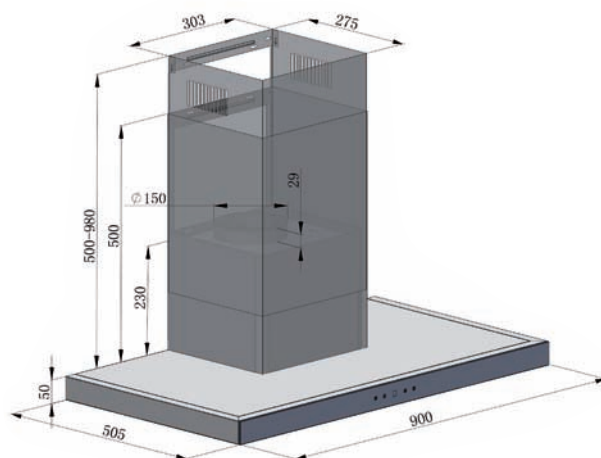

### Características

3 niveles de potencia  
3 filtros de aluminio desmontables  
Chimenea ajustable de acero inoxidable (de 500-980 mm)  
Dimensiones (mm): ancho x profundo x alto  
900 x 505 x 550-1030  
Fácil instalación  
Fácil limpieza  
Clase energética: A

3 velocidades  
3 filtros de aluminio extractíveis  
Chaminé ajustável em aço inoxidável (500-980 mm)  
Dimensões (mm): largura x profundidade x altura  
900 x 505 x 550-1030  
Instalação fácil  
Fácil limpeza  
Classe energética: A

### DIMENSIONES

- Reductor de diámetro de 150 a 120 mm.
- Tubo telescópico en INOX.
- Filtro de carbón opcional.