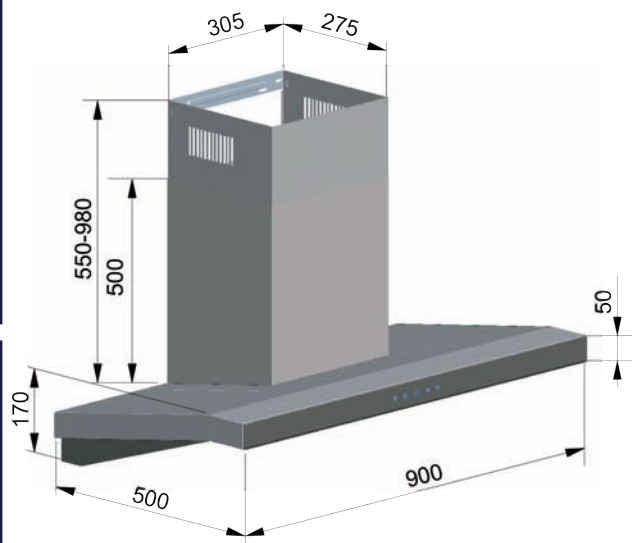

LUZ LED

Panel de control táctil y digital

Frontal decorativo en cristal templado negro

Temporizador auto-apagado 9 minutos

**FILTROS PROFESIONALES
EN ACERO INOXIDABLE**

MODELO DS 63190 IN

Características

3 niveles de potencia
3 filtros de aluminio desmontables
Chimenea ajustable de
acero inoxidable (de 550-980 mm)
Dimensiones (mm):
ancho x profundo x alto
900 x 500 x 720-1150
Fácil instalación
Fácil limpieza
Clase energética: A

3 velocidades
3 filtros de aluminio extractivos
Chaminé ajustável em aço
inoxidável (550-980 mm)
Dimensões (mm):
largura x profundidade x altura
900 x 500 x 720-1150
Instalação fácil
Fácil limpeza
Classe energética: A

PRESTACIONES

ASPIRACIÓN	POTENCIA	ILUMINACIÓN	RUIDO
636.2 m ³ /h	1 X 230 W	2 bombillas LED de 2.5 W	máx. 71 dB, mín. 58 dB

EAN CODE: 8436044536564  1

DIMENSIONES

- Reductor de diámetro de 150 a 120 mm.
- Tubo telescópico en INOX.
- Filtro de carbón opcional.