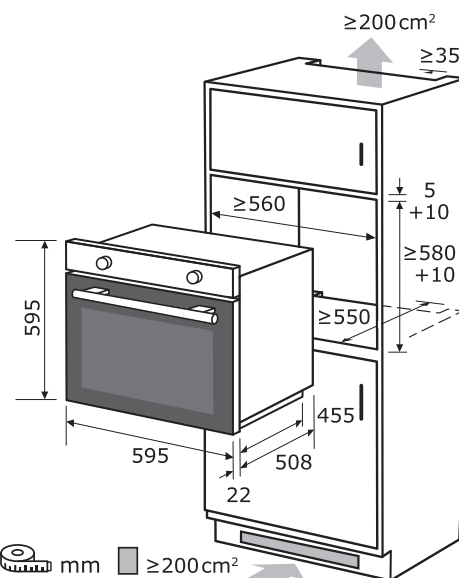

**Panel de vidrio extraíble** Para una limpieza fácil y rápida

**iluminación**  
Iluminación interior brillante

**Riele del horno**  
Gran flexibilidad gracias a diferentes alturas

mm  $\geq 200 \text{ cm}^2$

### Dimensiones y pesos

Dimensiones del dispositivo (alto x ancho x profundidad) 59,5 x 59,5 x 53,0 cm  
Dimensiones del embalaje (alto x ancho x profundidad) 65,0 x 66,5 x 58,0 cm 965  
Profundidad con la puerta abierta; mm  
Peso bruto/neto del aparato 30,8 / 27,5 kilogramos