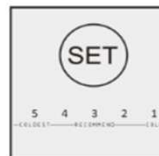

termostato regulable