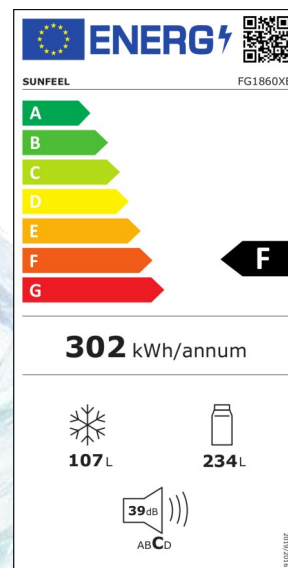

SUNFEEL

En sintonía con los tiempos

Frigoríficos

Inox

Color

F

Clase

Natural AF

Control Humedad

186cm

Altura

FG1860XE

FRIGORÍFICO COMBI

- **Capacidad (F/C):** 234/107 litros
- **Interior frigorífico:**
 - 4 estantes de cristal
 - 1 cajón verdulero con Control de Humedad
 - 3 balcones transparentes
 - 1 huevera
- **Interior congelador:**
 - 3 cajones
 - 1 cubitera
- **Clase energética (nueva):** F
- **Tipo refrigeración:** Estática
- **Termostato ajustable:** Sí
- **Luz interior:** Sí
- **Puertas reversibles:** Sí
- **Pies regulables:** Sí
- **Voltaje:** 220-240V/50hz
- **Dimensiones producto (AxLxF):** 186,0x59,5x65.0
- **Dimensiones embalaje (AxLxF):** 191,6x66,4x72,8
- **EAN:** 8435299608743