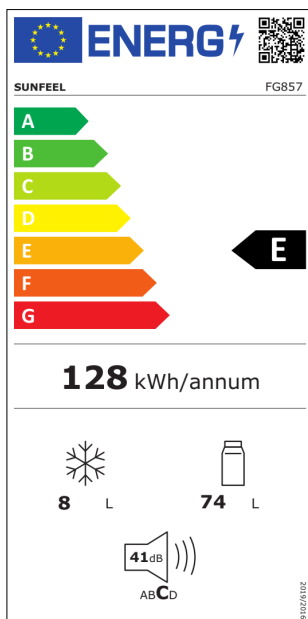

Frigorífico Table Top

FG857

 SUNFEEL

Destacado

Cíclico
Alto 83,8cm
Ancho 48cm
Frigorífico + Congelador
Control mecánico
Clase E

En sintonía con los tiempos 

CARACTERÍSTICAS PRINCIPALES

Tipo de refrigeración	Cíclico
Control	Mecánico interior
Altura (cm)	83,8
Ancho (cm)	48
Capacidad del frigorífico (Lt)	74
Capacidad del congelador (Lt)	8
Interior frigorífico	2 estantes de cristal 1 cajón verdulero 3 compartimentos en puerta Huevera
Interior congelador	1 cubitera
Clase energética	E
Color	Blanco

CARACTERÍSTICAS ELÉCTRICAS

Corriente eléctrica (A)	0,7
Voltaje / Frecuencia	220-240V / 50hz

OTRAS CARACTERÍSTICAS

Volumen total (Lt)	84
Antihuellas	-
Niveles de frío	5
Condensador oculto	-
Pies regulables en altura	Sí
Alarma de puerta abierta	-
Luz LED interior	Sí
Puerta reversible	Sí
Capacidad de congelación	-
Estrellas congelador	**
Nivel de ruido (dB)	41

DIMENSIONES Y EAN

Dimensiones (cm) (AlxAnxFo)	83,8 x 48 x 56
EAN	8435299612795

Ideal Hostelería

Sus reducidas dimensiones lo hacen ideal para apartamentos o viviendas vacacionales donde el espacio suele ser limitado. Sin embargo, ofrecen suficiente espacio para almacenar alimentos y bebidas en estancias cortas o medianas.