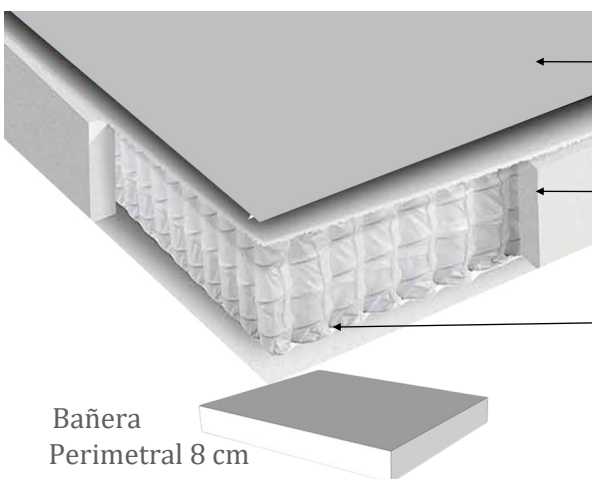

Advanced Dream

VISCO50K

Máxima comodidad

Muelle
Ensacado

Triple Protección

Altura (cm)
26/27

Firmeza  Media alta

CARACTERÍSTICAS PRINCIPALES

Advanced Dream Muelles Ensacados + Bañera perímetro

Capa de HR denso (nanocell) de 2 cm para aumentar la firmeza y un mejor reparto de carga del peso de los durmientes.

Bañera de refuerzo HR por todo el perímetro del colchón de 8 cm de grosor a modo de funda. + Estabilidad aportando mayor soporte y larga durabilidad.

Hilera de Muelles ensacados de hilo de acero templado con grosor 1,9 mm. Triple zone lumbar con Muelles de 2 mm de grosor (más firmeza donde se necesita) a modo de TRIPLE REFUERO LUMBAR.

Bañera
Perimetral 8 cm

TARIFA

MEDIDA	80	90	105	135	150	160	180	200
180/190								
200								

CARACTERÍSTICAS

- 1 Tejido Strech**
Proporciona desde la primera toma de contacto una magnífica acogida. Acolchado tapa a tapa
- 2 Capa VISCOELÁSTICA 50 k**
Capa de Viscoelástica con densidad 50 Kilos. Gran aumento de la acogida y un gran aporte de adaptación al cuerpo. Sensación de ingravidez equilibrada.
- 3 Capa HR Extra firm**
HR de alta firmeza para potenciar aún más el equilibrio entre amortiguación y reparto de peso
- 4 Fibras hipoalergénica**
Capa de fibra hipoalergénica. Algodón especial que absorbe la humedad y disipa el calor. 100% natural. Evita posibles reacciones alérgicas.
- 5 Capa especial reparto de carga**
Capa especial que genera un efecto "raqueta de nieve" a la hora de repartir la presión y el peso del cuerpo sobre el colchón. Potencia la efectividad del resto de capas.
- 6 Bañera refuerzo**
Perímetro de refuerzo HR por todo el perímetro del colchón de 8 cm de grosor a modo de funda. Mayor estabilidad de la carcasa aportando y mejor soporte, firmeza y larga durabilidad.
- 7 Núcleo de Muelles ensacados**
Compuesto por muelles embolsados. Muelles de acero templado con grosor 2 mm. 700 Muelles embolsados. Carcasa de larga duración y resistencia demostrada durante años.