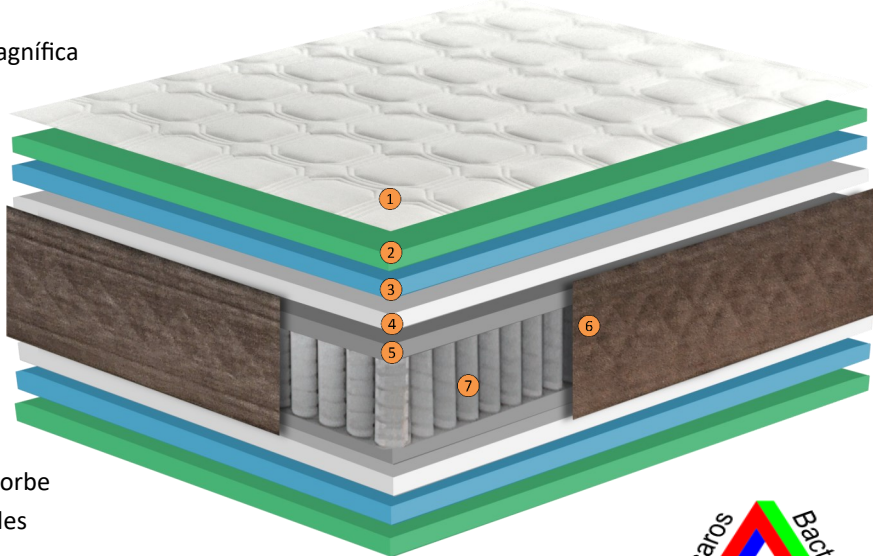

Advanced Dream Muelles Ensacados + Bañera perímetro

Capa de HR denso (nanocell) de 2 cm para aumentar la firmeza y un mejor reparto de carga del peso de los durmientes.

Bañera de refuerzo HR por todo el perímetro del colchón de 8 cm de grosor a modo de funda. + Estabilidad aportando mayor soporte y larga durabilidad.

Hilera de Muelles ensacados de hilo de acero templado con grosor 1,9 mm. Triple zone lumbar con Muelles de 2 mm de grosor (más firmeza donde se necesita) a modo de TRIPLE REFUERO LUMBAR.

Bañera
Perimetral 8 cm

TARIFA

MEDIDA	80	90	105	135	150	160	180	200
180/190								
200								

CARACTERÍSTICAS

- 1 Tejido Strech**
Proporciona desde la primera toma de contacto una magnífica acogida. Acolchado tapa a tapa
- 2 Capa VISCOELÁSTICA 50 k**
Capa de Viscoelástica con densidad 50 Kilos. Gran aumento de la acogida y un gran aporte de adaptación al cuerpo. Sensación de ingravidez equilibrada.
- 3 Capa HR Extra firm**
HR de alta firmeza para potenciar aún más el equilibrio entre amortiguación y reparto de peso
- 4 Fibras hipoalergénica**
Capa de fibra hipoalergénica. Algodón especial que absorbe la humedad y disipa el calor. 100% natural. Evita posibles reacciones alérgicas.
- 5 Capa especial reparto de carga**
Capa especial que genera un efecto "raqueta de nieve" a la hora de repartir la presión y el peso del cuerpo sobre el colchón. Potencia la efectividad del resto de capas.
- 6 Bañera refuerzo**
Perímetro de refuerzo HR por todo el perímetro del colchón de 8 cm de grosor a modo de funda. Mayor estabilidad de la carcasa aportando y mejor soporte, firmeza y larga durabilidad.
- 7 Núcleo de Muelles ensacados**
Compuesto por muelles embolsados. Muelles de acero templado con grosor 2 mm. 700 Muelles embolsados. Carcasa de larga duración y resistencia demostrada durante años.