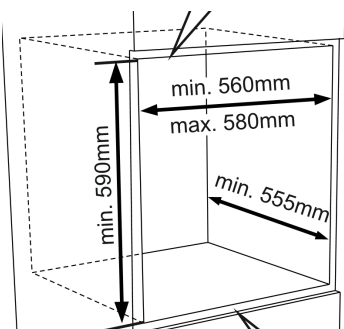

Inox
Color

61L
Volumen

A
Clase

8
Funciones

Luz Interior

Temporizador

HORMULTIX6

HORNO DE ENCASTRE MULTIFUNCIÓN

- **Volumen:** 61 litros
- **Material:** Acero inoxidable
- **Puerta:** Doble cristal
- **Color interior:** Gris
- **Accesorios incluidos:**
1 bandeja
1 parrilla
- **Clase energética:** A
- **Nº Funciones:** 8
- **Ventilador:** Sí
- **Temporizador:** Sí
- **Termostado ajustable:** Sí
- **Luz interior:** Sí
- **Voltaje:** 220-240v/50hz
- **Potencia:** 2600w
- **Dimensiones producto (AxLxF):** 59,5x59,5x57,5
- **Dimensiones embalaje (AxLxF):** 64x68x63
- **EAN:** 8435299605308