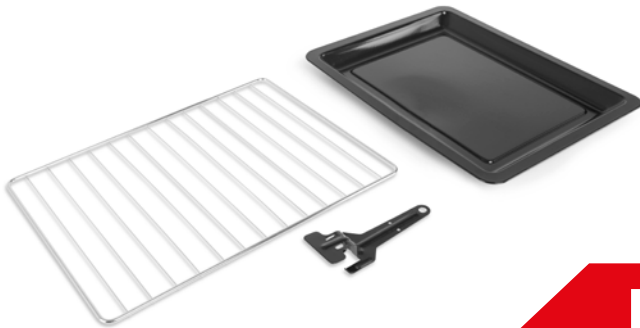

 **Bibegozo**

NEW

NOVEDAD

 **Convección**

60 Litros

Accesorios

HOT 606

HORNO ELÉCTRICO

PACK: 1

8 435568 402102 >

- › Potencia: 2000 W.
- › Capacidad: 60 L.
- › Con función convección.
- › 6 posiciones de funcionamiento.
- › Selector de temperatura regulable hasta 230 °C.
- › Luz interior para controlar la cocción.
- › Temporizador de 90 min. con señal acústica de parada o funcionamiento continuo.
- › Puerta abatible con doble cristal para mantener el calor.
- › Elemento de calor en la parte superior en forma de U. distribuye el calor de forma uniforme.
- › Resistencias de acero inoxidable.
- › Accesorios: bandeja, parrilla y mango para bandeja/parrilla.
- › Medidas (ancho x alto x profundo): 57 x 35 x 54,5 cm.
- › Conexión: 220 - 240 V ~ 50/60 Hz.