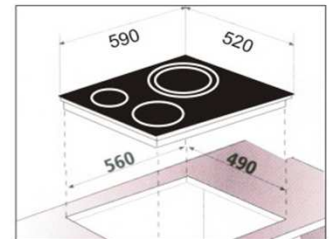

Slider
Touch
Control

temporizador recordatorio

inicio diferido

indicador calor residual

función booster

control slider

bloqueo teclado

DIMENSIONES

Alto (mm)	55 / 140
Ancho (mm)	590 / 625
Fondo (mm)	520 / 585
Peso neto / bruto (kg)	8,38 / 9,22

DIMENSIONES ENCASTRE

Ancho (mm)	560
Fondo (mm)	490

CARACTERISTICAS

Color	negro
Display	si
Timer	si
Función booster	si
Slider touch control	si
Indicador calor residual	si
Seguridad para niños	si
Potencia quemadores (W)	1400 2100 2500