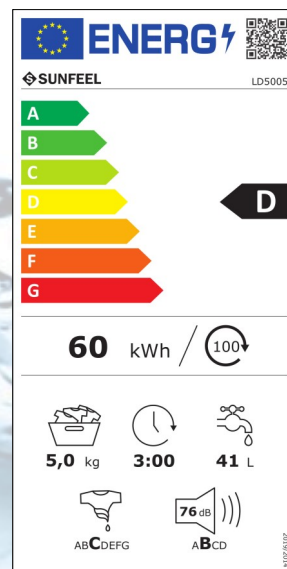

5Kg
Capacidad Lavado

1000rpm
Centrifugado

Función Lavado Frio

A++
Clase Antigua

D
Clase Nueva

15
Programas

LD5005

LAVADORA CARGA FRONTAL

- Capacidad de lavado: 5Kg
- Velocidad de centrifugado: 1000rpm
- Clase energética: A++ / D (antigua / nueva)
- Nº Programas: 15
- Función lavado en frío: Sí
- Sistema de Control: Electrónico
- Indicador de Ciclo: Sí
- Bloqueo para niños: Sí
- Sensor de desbordamiento: Sí
- Inicio diferido: Sí
- Voltaje: 220-240v/50hz
- Dimensiones producto (AxLxF): 84,5x59,7x50
- Dimensiones embalaje (AxLxF): 88,1x64,1x54,7
- EAN: 8435299608613