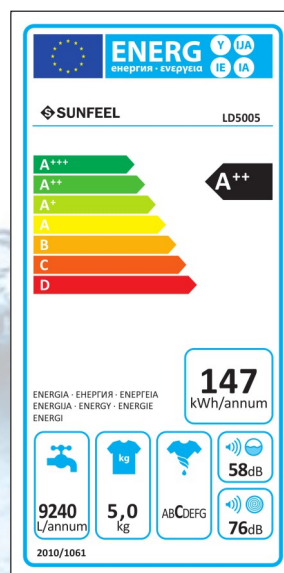

5Kg
Capacidad Lavado

1000rpm
Centrifugado

Función Lavado Frio

A++
Clase Antigua

D
Clase Nueva

15
Programas

LD5005

LAVADORA CARGA FRONTAL

- Capacidad de lavado: 5Kg
- Velocidad de centrifugado: 1000rpm
- Clase energética: A++ / D (antigua / nueva)
- Nº Programas: 15
- Función lavado en frío: Sí
- Sistema de Control: Electrónico
- Indicador de Ciclo: Sí
- Bloqueo para niños: Sí
- Sensor de desbordamiento: Sí
- Inicio diferido: Sí
- Voltaje: 220-240v/50hz
- Dimensiones producto (AxLxF): 84,5x59,7x50
- Dimensiones embalaje (AxLxF): 88,1x64,1x54,7
- EAN: 8435299608613