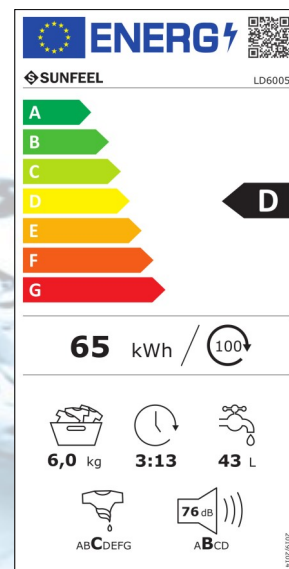

SUNFEEL

En sintonía con los tiempos

Lavado

6Kg
Capacidad Lavado

1000rpm
Centrifugado

Función Lavado Frio

A++
Clase Antigua

D
Clase Nueva

15
Programas

LD6005

LAVADORA CARGA FRONTAL

- Capacidad de lavado: 6Kg
- Velocidad de centrifugado: 1000rpm
- Clase energética: A++ / D (antigua / nueva)
- Nº Programas: 15
- Función lavado en frío: Sí
- Sistema de Control: Electrónico
- Indicador de Ciclo: Sí
- Bloqueo para niños: Sí
- Sensor de desbordamiento: Sí
- Inicio diferido: Sí
- Voltaje: 220-240v/50hz
- Dimensiones producto (AxLxF): 84,5x59,7x49,7
- Dimensiones embalaje (AxLxF): 88,1x64,1x54,7
- EAN: 8435299608781