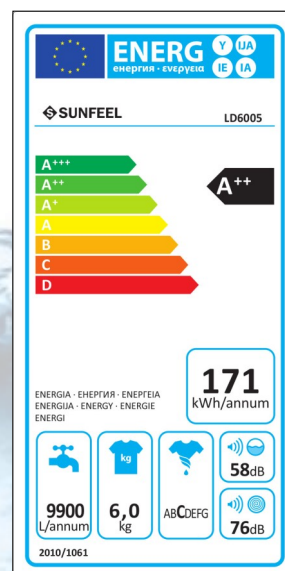

SUNFEEL

En sintonía con los tiempos

Lavado

6Kg
Capacidad Lavado

1000rpm
Centrifugado

Función Lavado Frio

A++
Clase Antigua

D
Clase Nueva

15
Programas

LD6005

LAVADORA CARGA FRONTAL

- Capacidad de lavado: 6Kg
- Velocidad de centrifugado: 1000rpm
- Clase energética: A++ / D (antigua / nueva)
- Nº Programas: 15
- Función lavado en frío: Sí
- Sistema de Control: Electrónico
- Indicador de Ciclo: Sí
- Bloqueo para niños: Sí
- Sensor de desbordamiento: Sí
- Inicio diferido: Sí
- Voltaje: 220-240v/50hz
- Dimensiones producto (AxLxF): 84,5x59,7x49,7
- Dimensiones embalaje (AxLxF): 88,1x64,1x54,7
- EAN: 8435299608781