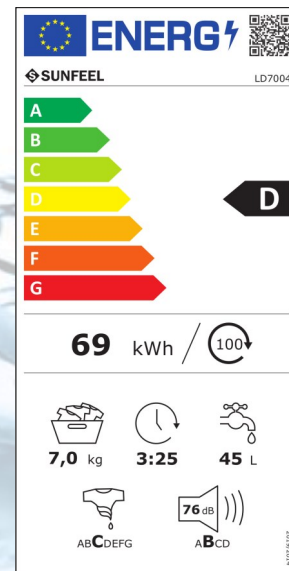

7Kg
Capacidad Lavado

1000rpm
Centrifugado

Función Lavado Frío

A+++
Clase Antigua

D
Clase Nueva

15
Programas

LD7004

LAVADORA CARGA FRONTAL

- Capacidad de lavado: 7Kg
- Velocidad de centrifugado: 1000rpm
- Clase energética: A+++ / D (antigua / Nueva)
- Nº Programas: 15
- Función lavado en frío: Sí
- Sistema de Control: Electrónico
- Indicador de Ciclo: Sí
- Bloqueo para niños: Sí
- Sensor de desbordamiento: Sí
- Inicio diferido: No
- Voltaje: 220-240v/50hz
- Dimensiones producto (AxLxF): 84,5x59,7x52,7
- Dimensiones embalaje (AxLxF): 88,1x64,1x61
- EAN: 8435299608798