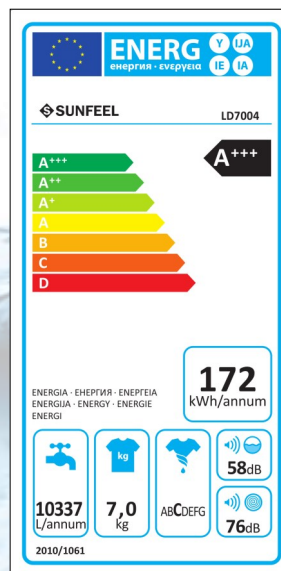

7Kg
Capacidad Lavado

1000rpm
Centrifugado

Función Lavado Frío

A+++
Clase Antigua

D
Clase Nueva

15
Programas

LD7004

LAVADORA CARGA FRONTAL

- Capacidad de lavado: 7Kg
- Velocidad de centrifugado: 1000rpm
- Clase energética: A+++ / D (antigua / Nueva)
- Nº Programas: 15
- Función lavado en frío: Sí
- Sistema de Control: Electrónico
- Indicador de Ciclo: Sí
- Bloqueo para niños: Sí
- Sensor de desbordamiento: Sí
- Inicio diferido: No
- Voltaje: 220-240v/50hz
- Dimensiones producto (AxLxF): 84,5x59,7x52,7
- Dimensiones embalaje (AxLxF): 88,1x64,1x61
- EAN: 8435299608798