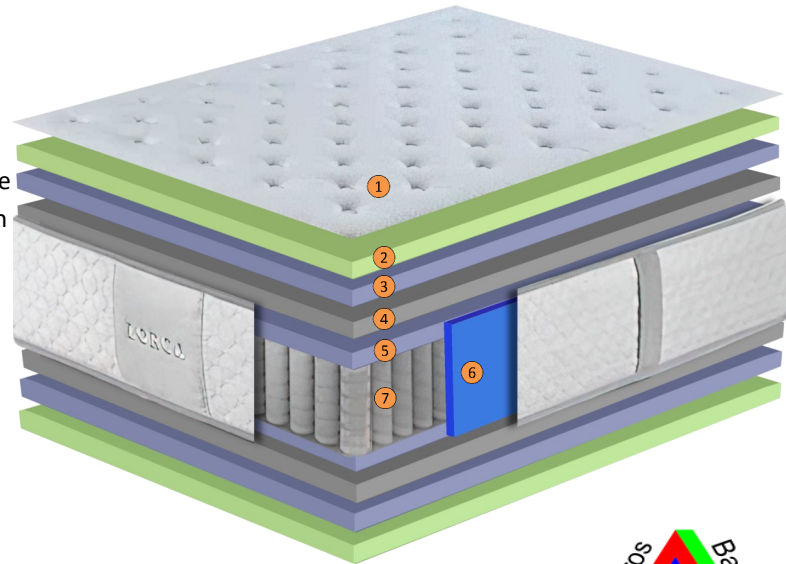

Bañera de refuerzo HR por todo el perímetro del colchón de 8 cm de grosor a modo de funda. + Estabilidad aportando mayor soporte y larga durabilidad.

Hilera de Muelles ensacados de hilo de acero templado con grosor 1,9 mm. Triple zone lumbar con Muelles de 2 mm de grosor (más firmeza donde se necesita) a modo de TRIPLE REFUERO LUMBAR.

Bañera
Perimetral 8 cm

Triple Refuerzo Lumbar Descanso Garantizado

TARIFA

MEDIDA	80	90	105	135	150	160	180	200
180/190								
200								

CARACTERÍSTICAS

- 1 Tejido Strech**
Proporciona desde la primera toma de contacto una magnífica acogida. Acolchado tapa a tapa. Alto Strech
- 2 Capa VISCOELASTICA 50 k**
Capa de Viscoelástica con densidad 50 Kilos. Gran aumento de la acogida y un gran aporte de adaptación al cuerpo. Sensación de ingravidez equilibrada.
- 3 Capa Soft Extra Firm**
HR de alta firmeza para potenciar aún más el equilibrio entre amortiguación y reparto de peso
- 4 Capa Soft Extra Fresh**
Capa HR suave. Aporta una correcta mejor acogida y prolonga la circulación del aire.
- 5 2 Capa Soft Extra Firm**
HR de alta firmeza para potenciar aún más el equilibrio entre amortiguación y reparto de peso
- 6 Bañera refuerzo**
Perímetro de refuerzo HR por todo el perímetro del colchón de 8 cm de grosor a modo de funda. Mayor estabilidad de la carcasa aportando y mejor soporte, firmeza y larga durabilidad.
- 7 Núcleo de Muelles ensacados**
Compuesto por muelles embolsados. Muelles de acero templado con grosor 1,9 mm. 700 Muelles embolsados. Carcas de larga duración y resistencia demostrada durante años.

Misma composición en ambas caras.

Advanced Dream

Muelles Ensacados + Bañera perímetro

Destaca su núcleo de **MUELLES ENSACADOS** con **3 Zonas de refuerzo** y su **BAÑERA PERIMETRAL**.

Bañera Perimetral 8 cm