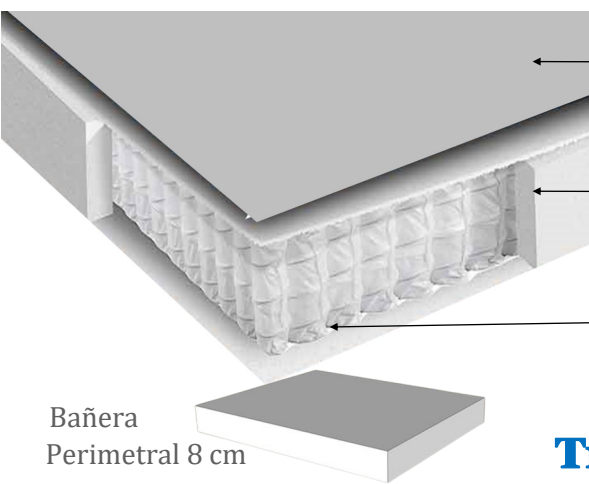

Muelle
Ensacado

VISCO_{50K}

Máxima comodidad

Altura (cm)
26/27

Firmeza  Media

CARACTERÍSTICAS PRINCIPALES

Advanced Dream Muelles Ensacados + Bañera perímetro

Capa de HR denso (nanocell) de 2 cm para aumentar la firmeza y un mejor reparto de carga del peso de los durmientes.

Bañera de refuerzo HR por todo el perímetro del colchón de 8 cm de grosor a modo de funda. + Estabilidad aportando mayor soporte y larga durabilidad.

Hilera de Muelles ensacados de hilo de acero templado con grosor 1,9 mm. Triple zone lumbar con Muelles de 2 mm de grosor (más firmeza donde se necesita) a modo de TRIPLE REFUERO LUMBAR.

Bañera
Perimetral 8 cm

Triple Refuerzo Lumbar Descanso Garantizado

TARIFA

MEDIDA	80	90	105	135	150	160	180	200
180/190								
200								

CARACTERÍSTICAS

- 1 Tejido Strech**
Proporciona desde la primera toma de contacto una magnífica acogida. Acolchado tapa a tapa. Alto Strech
- 2 Capa VISCOELASTICA 50 k**
Capa de Viscoelástica con densidad 50 Kilos. Gran aumento de la acogida y un gran aporte de adaptación al cuerpo. Sensación de ingravidez equilibrada.
- 3 Capa Soft Extra Firm**
HR de alta firmeza para potenciar aún más el equilibrio entre amortiguación y reparto de peso
- 4 Capa Soft Extra Fresh**
Capa HR suave. Aporta una correcta mejor acogida y prolonga la circulación del aire.
- 5 2 Capa Soft Extra Firm**
HR de alta firmeza para potenciar aún más el equilibrio entre amortiguación y reparto de peso
- 6 Bañera refuerzo**
Perímetro de refuerzo HR por todo el perímetro del colchón de 8 cm de grosor a modo de funda. Mayor estabilidad de la carcasa aportando y mejor soporte, firmeza y larga durabilidad.
- 7 Núcleo de Muelles ensacados**
Compuesto por muelles embolsados. Muelles de acero templado con grosor 1,9 mm. 700 Muelles embolsados. Carcas de larga duración y resistencia demostrada durante años.