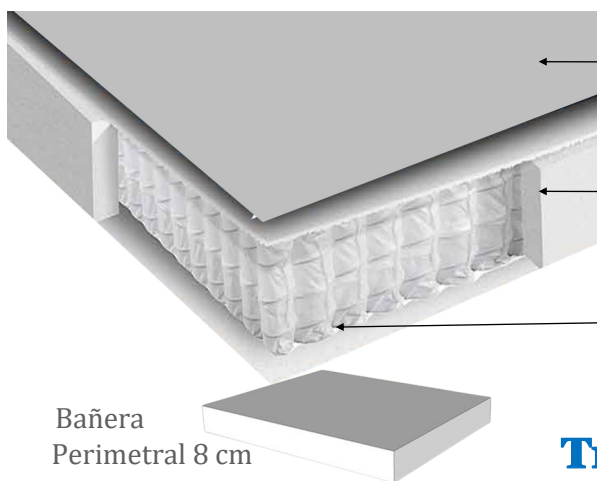

Muelle
Ensacado

VISCO_{50K}

Máxima comodidad

Lumbar
3Zone

Altura (cm)
26/27

Firmeza  Media

CARACTERÍSTICAS PRINCIPALES

Advanced Dream Muelles Ensacados + Bañera perímetro

Capa de HR denso (nanocell) de 2 cm para aumentar la firmeza y un mejor reparto de carga del peso de los durmientes.

Bañera de refuerzo HR por todo el perímetro del colchón de 8 cm de grosor a modo de funda. + Estabilidad aportando mayor soporte y larga durabilidad.

Hilera de Muelles ensacados de hilo de acero templado con grosor 1,9 mm. Triple zone lumbar con Muelles de 2 mm de grosor (más firmeza donde se necesita) a modo de TRIPLE REFUERO LUMBAR.

Triple Refuerzo Lumbar Descanso Garantizado

TARIFA

MEDIDA	80	90	105	135	150	160	180	200
180/190								
200								

CARACTERÍSTICAS

- 1 Tejido Strech**
Proporciona desde la primera toma de contacto una magnífica acogida. Acolchado tapa a tapa. Alto Strech
- 2 Capa VISCOELASTICA 50 k**
Capa de Viscoelástica con densidad 50 Kilos. Gran aumento de la acogida y un gran aporte de adaptación al cuerpo. Sensación de ingravidez equilibrada.
- 3 Capa Soft Extra Firm**
HR de alta firmeza para potenciar aún más el equilibrio entre amortiguación y reparto de peso
- 4 Capa Soft Extra Fresh**
Capa HR suave. Aporta una correcta mejor acogida y prolonga la circulación del aire.
- 5 2 Capa Soft Extra Firm**
HR de alta firmeza para potenciar aún más el equilibrio entre amortiguación y reparto de peso
- 6 Bañera refuerzo**
Perímetro de refuerzo HR por todo el perímetro del colchón de 8 cm de grosor a modo de funda. Mayor estabilidad de la carcasa aportando y mejor soporte, firmeza y larga durabilidad.
- 7 Núcleo de Muelles ensacados**
Compuesto por muelles embolsados. Muelles de acero templado con grosor 1,9 mm. 700 Muelles embolsados. Carcas de larga duración y resistencia demostrada durante años.