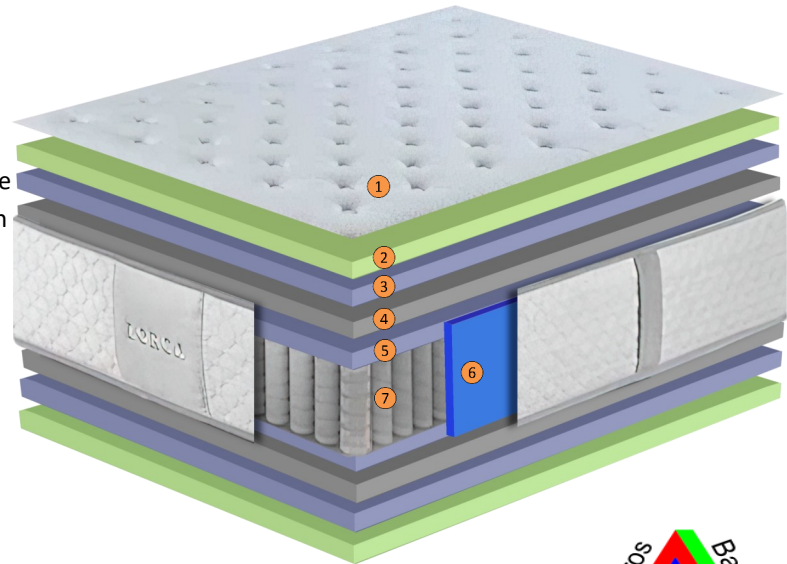

Capa de HR denso (nanocell) de 2 cm para aumentar la firmeza y un mejor reparto de carga del peso de los durmientes.

Bañera de refuerzo HR por todo el perímetro del colchón de 8 cm de grosor a modo de funda. + Estabilidad aportando mayor soporte y larga durabilidad.

Hilera de Muelles ensacados de hilo de acero templado con grosor 1,9 mm. Triple zone lumbar con Muelles de 2 mm de grosor (más firmeza donde se necesita) a modo de TRIPLE REFUERO LUMBAR.

Triple Refuerzo Lumbar Descanso Garantizado

TARIFA

MEDIDA	80	90	105	135	150	160	180	200
180/190								
200								

CARACTERÍSTICAS

- 1 Tejido Strech**
Proporciona desde la primera toma de contacto una magnífica acogida. Acolchado tapa a tapa. Alto Strech
- 2 Capa VISCOELASTICA 50 k**
Capa de Viscoelástica con densidad 50 Kilos. Gran aumento de la acogida y un gran aporte de adaptación al cuerpo. Sensación de ingravidez equilibrada.
- 3 Capa Soft Extra Firm**
HR de alta firmeza para potenciar aún más el equilibrio entre amortiguación y reparto de peso
- 4 Capa Soft Extra Fresh**
Capa HR suave. Aporta una correcta mejor acogida y prolonga la circulación del aire.
- 5 2 Capa Soft Extra Firm**
HR de alta firmeza para potenciar aún más el equilibrio entre amortiguación y reparto de peso
- 6 Bañera refuerzo**
Perímetro de refuerzo HR por todo el perímetro del colchón de 8 cm de grosor a modo de funda. Mayor estabilidad de la carcasa aportando y mejor soporte, firmeza y larga durabilidad.
- 7 Núcleo de Muelles ensacados**
Compuesto por muelles embolsados. Muelles de acero templado con grosor 1,9 mm. 700 Muelles embolsados. Carcas de larga duración y resistencia demostrada durante años.

Misma composición en ambas caras.

Advanced Dream

Muelles Ensacados + Bañera perimetral

Destaca su núcleo de **MUELLES ENSACADOS** con **3 Zonas de refuerzo** y su **BAÑERA PERIMETRAL**.

Bañera Perimetral 8 cm