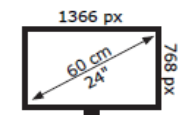

22 kWh/1000h

ABCDEF G

HDR

22 kWh/1000h