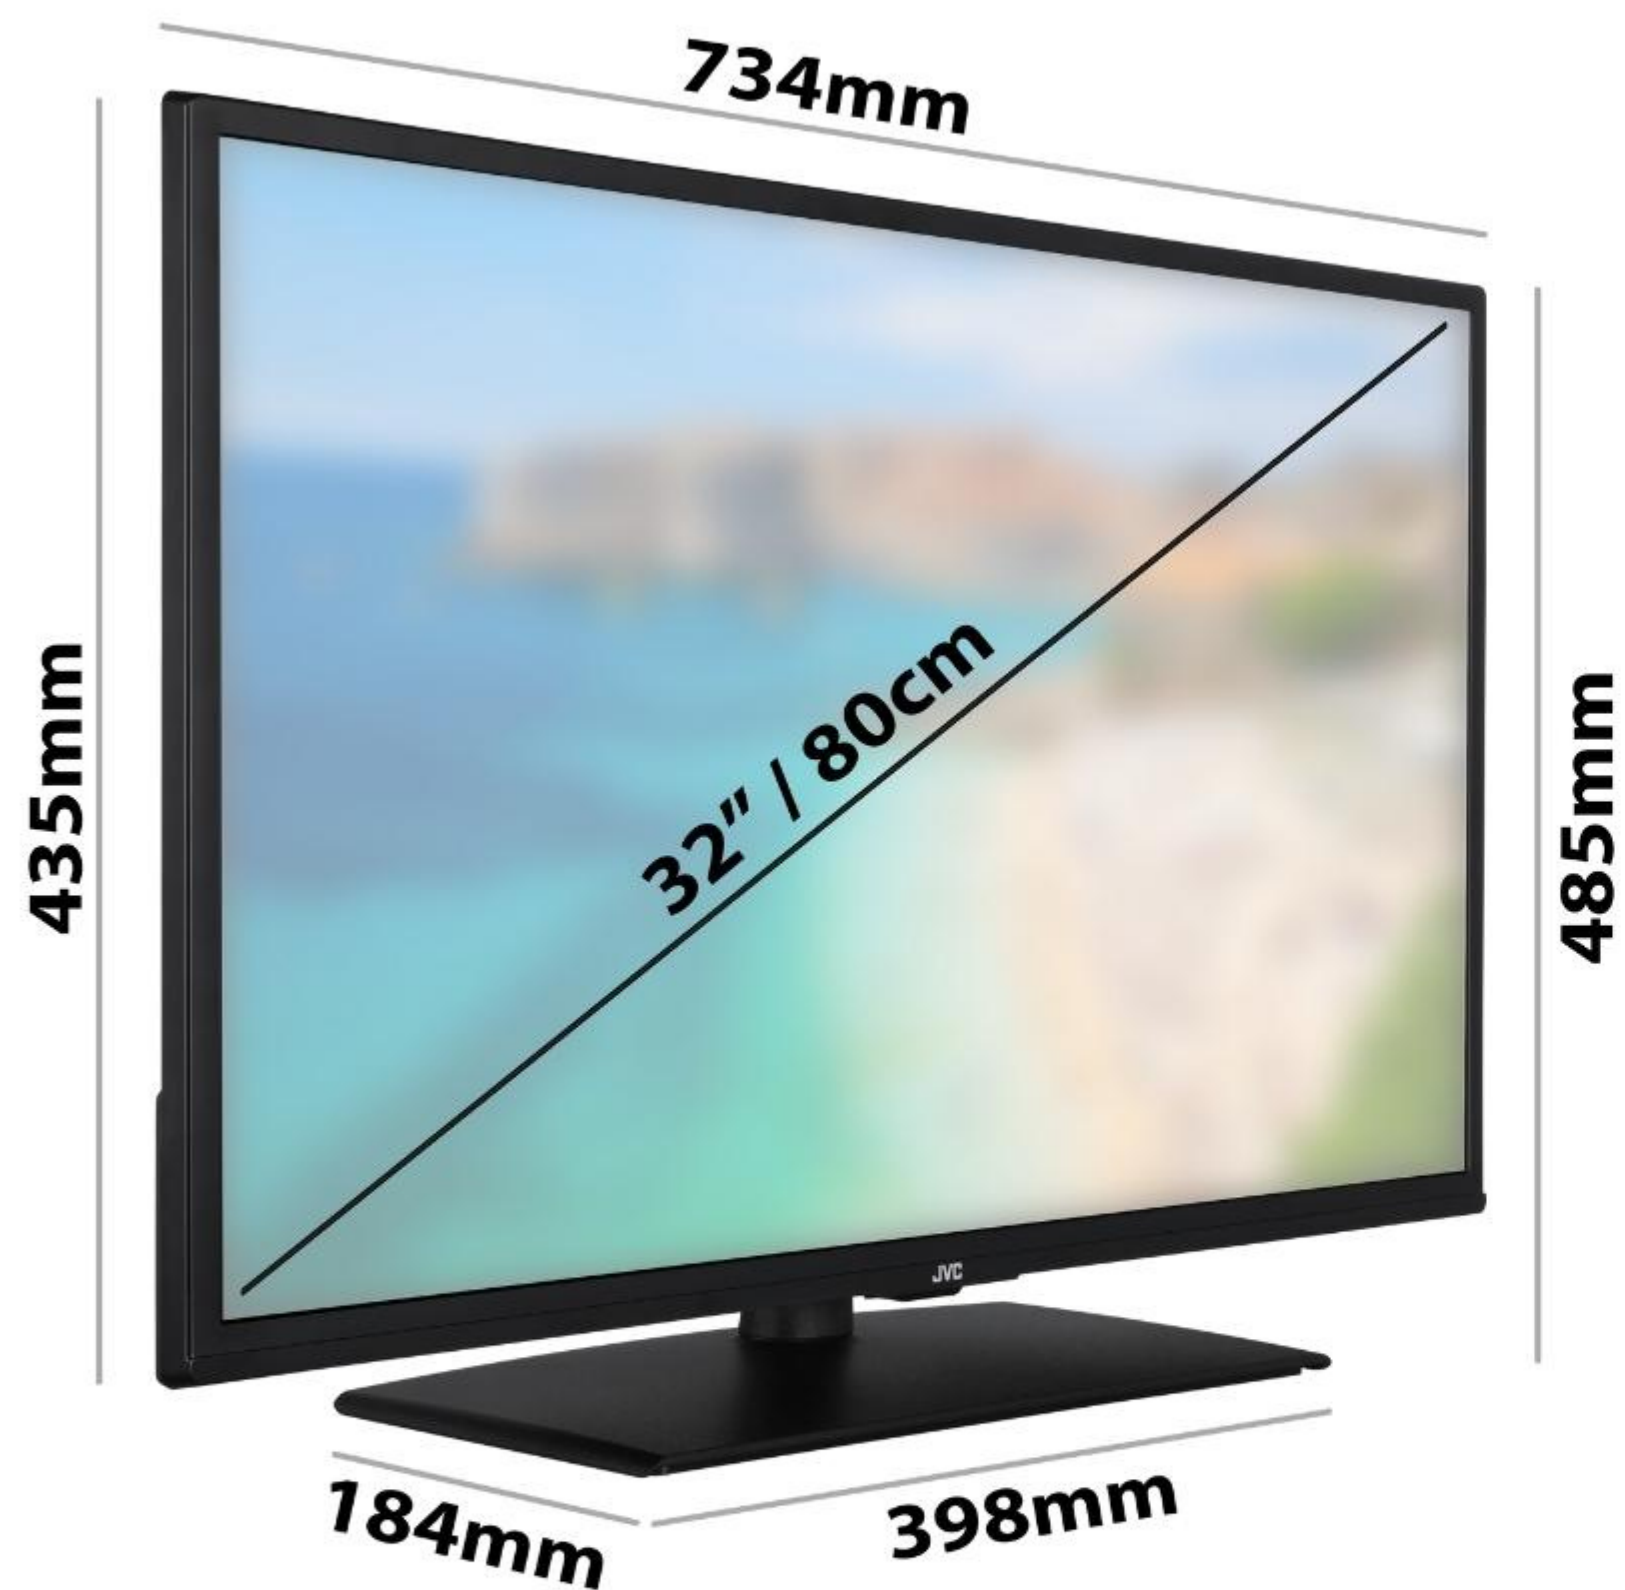

## PANTALLA

Modelo	LT-32VAH320S
Tamaño de pantalla	32" / 80 cm
Resolución	HD 1366 x 768
Tipo de panel	DLED

## DIMENSIONES & PESOS

TV embalaje (mm)	795 x 530 x 128
TV con peana (mm)	734 x 485 x 184
TV sin peana (mm)	734 x 435 x 51 (78)
Peso Bruto	5,95 Kg
Peso Neto	4,88 Kg

Vesa: 75 x 75 M4