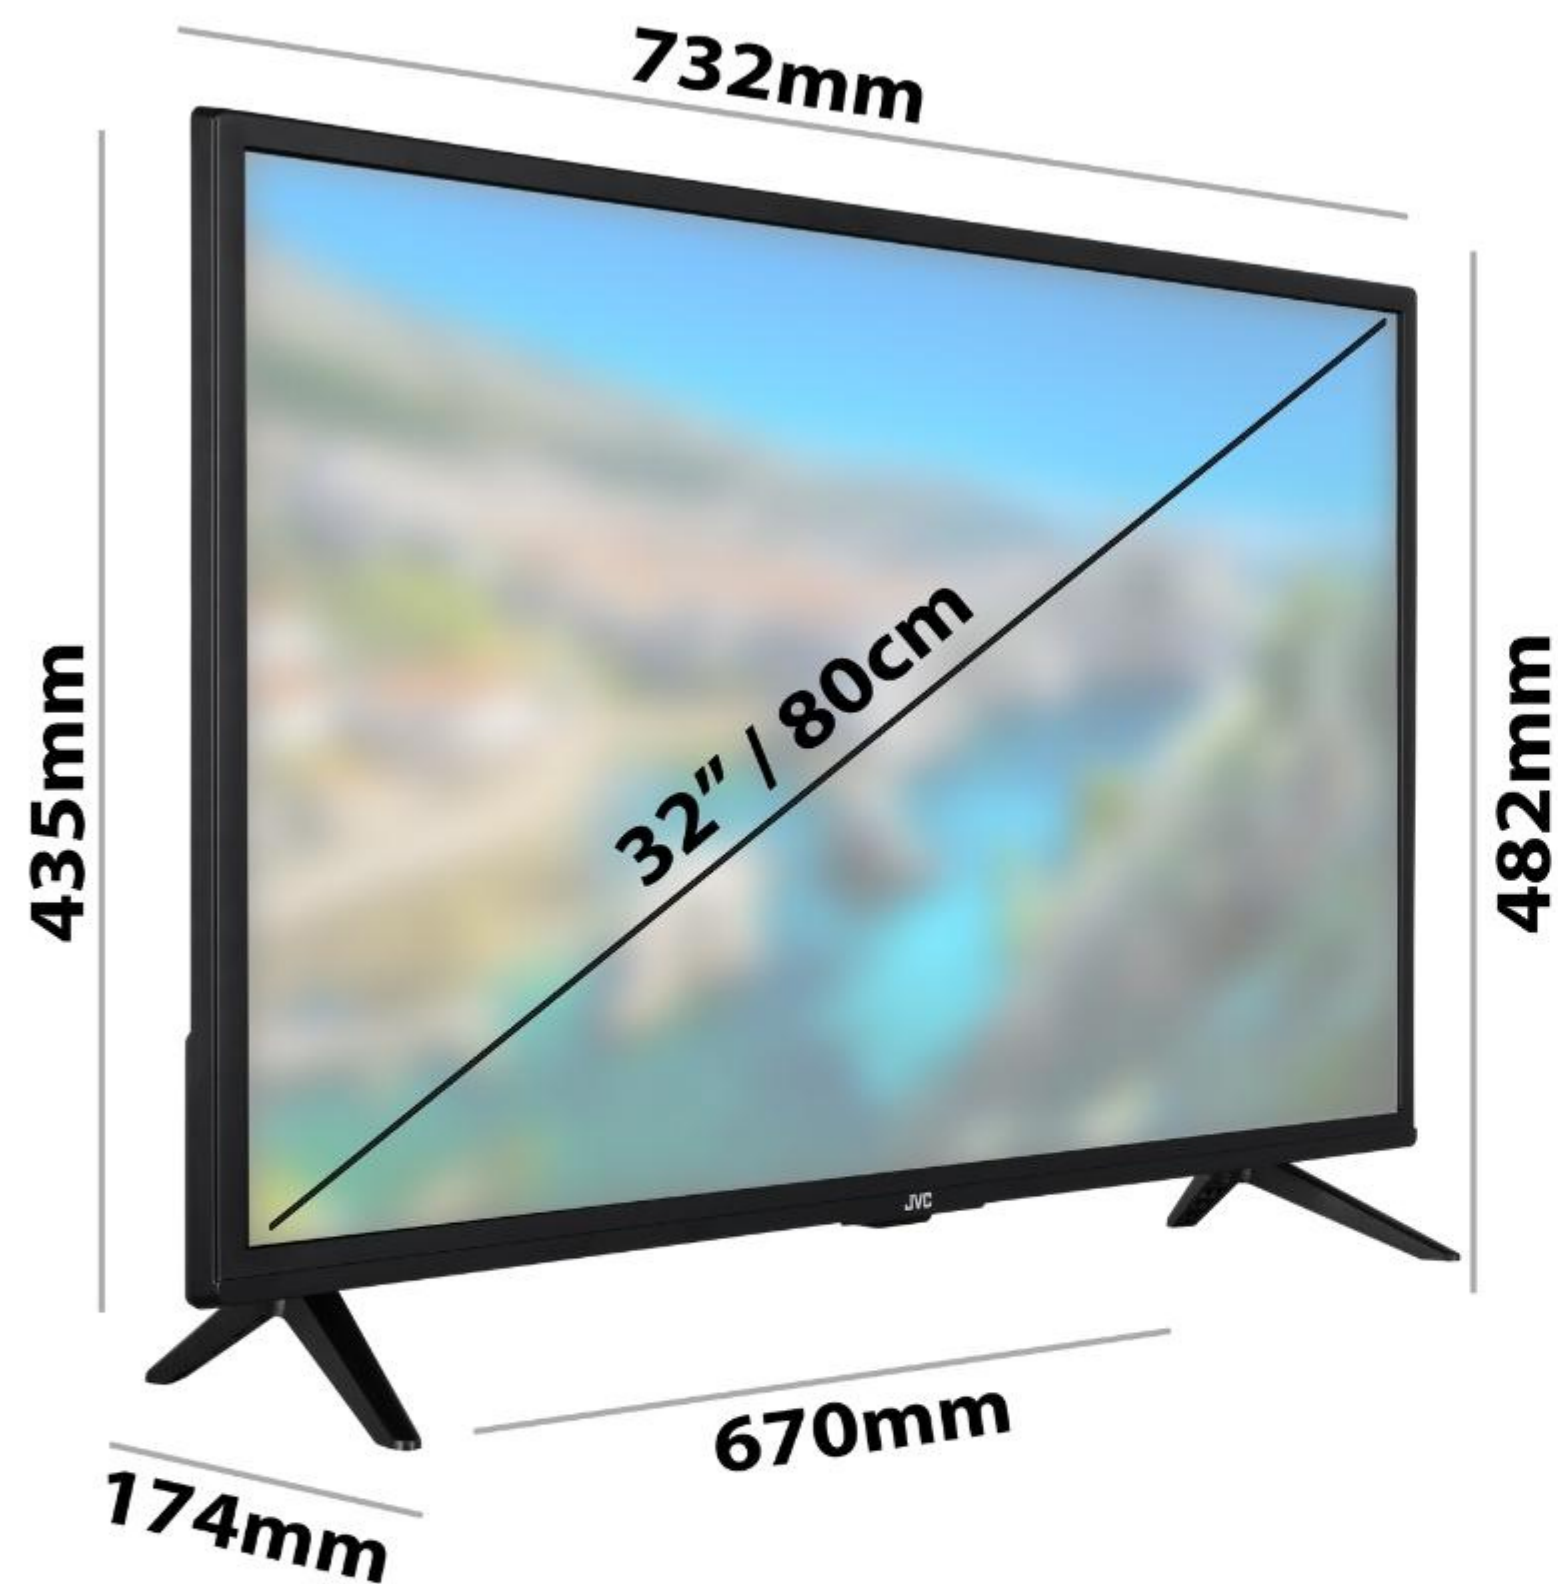

## PANTALLA

|                    |               |
|--------------------|---------------|
| Modelo             | LT-32VH3101   |
| Tamaño de pantalla | 32" / 80 cm   |
| Resolución         | HD 1366 x 768 |
| Tipo de panel      | DLED          |

## DIMENSIONES & PESOS

|                   |                     |
|-------------------|---------------------|
| TV embalaje (mm)  | 795 x 530 x 128     |
| TV con peana (mm) | 732 x 482 x 174     |
| TV sin peana (mm) | 732 x 435 x 51 (78) |
| Peso Bruto        | 5,38 Kg             |
| Peso Neto         | 4,20 Kg             |

Vesa: 75 x 75 M4