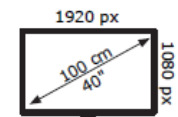

75 kWh/1000h