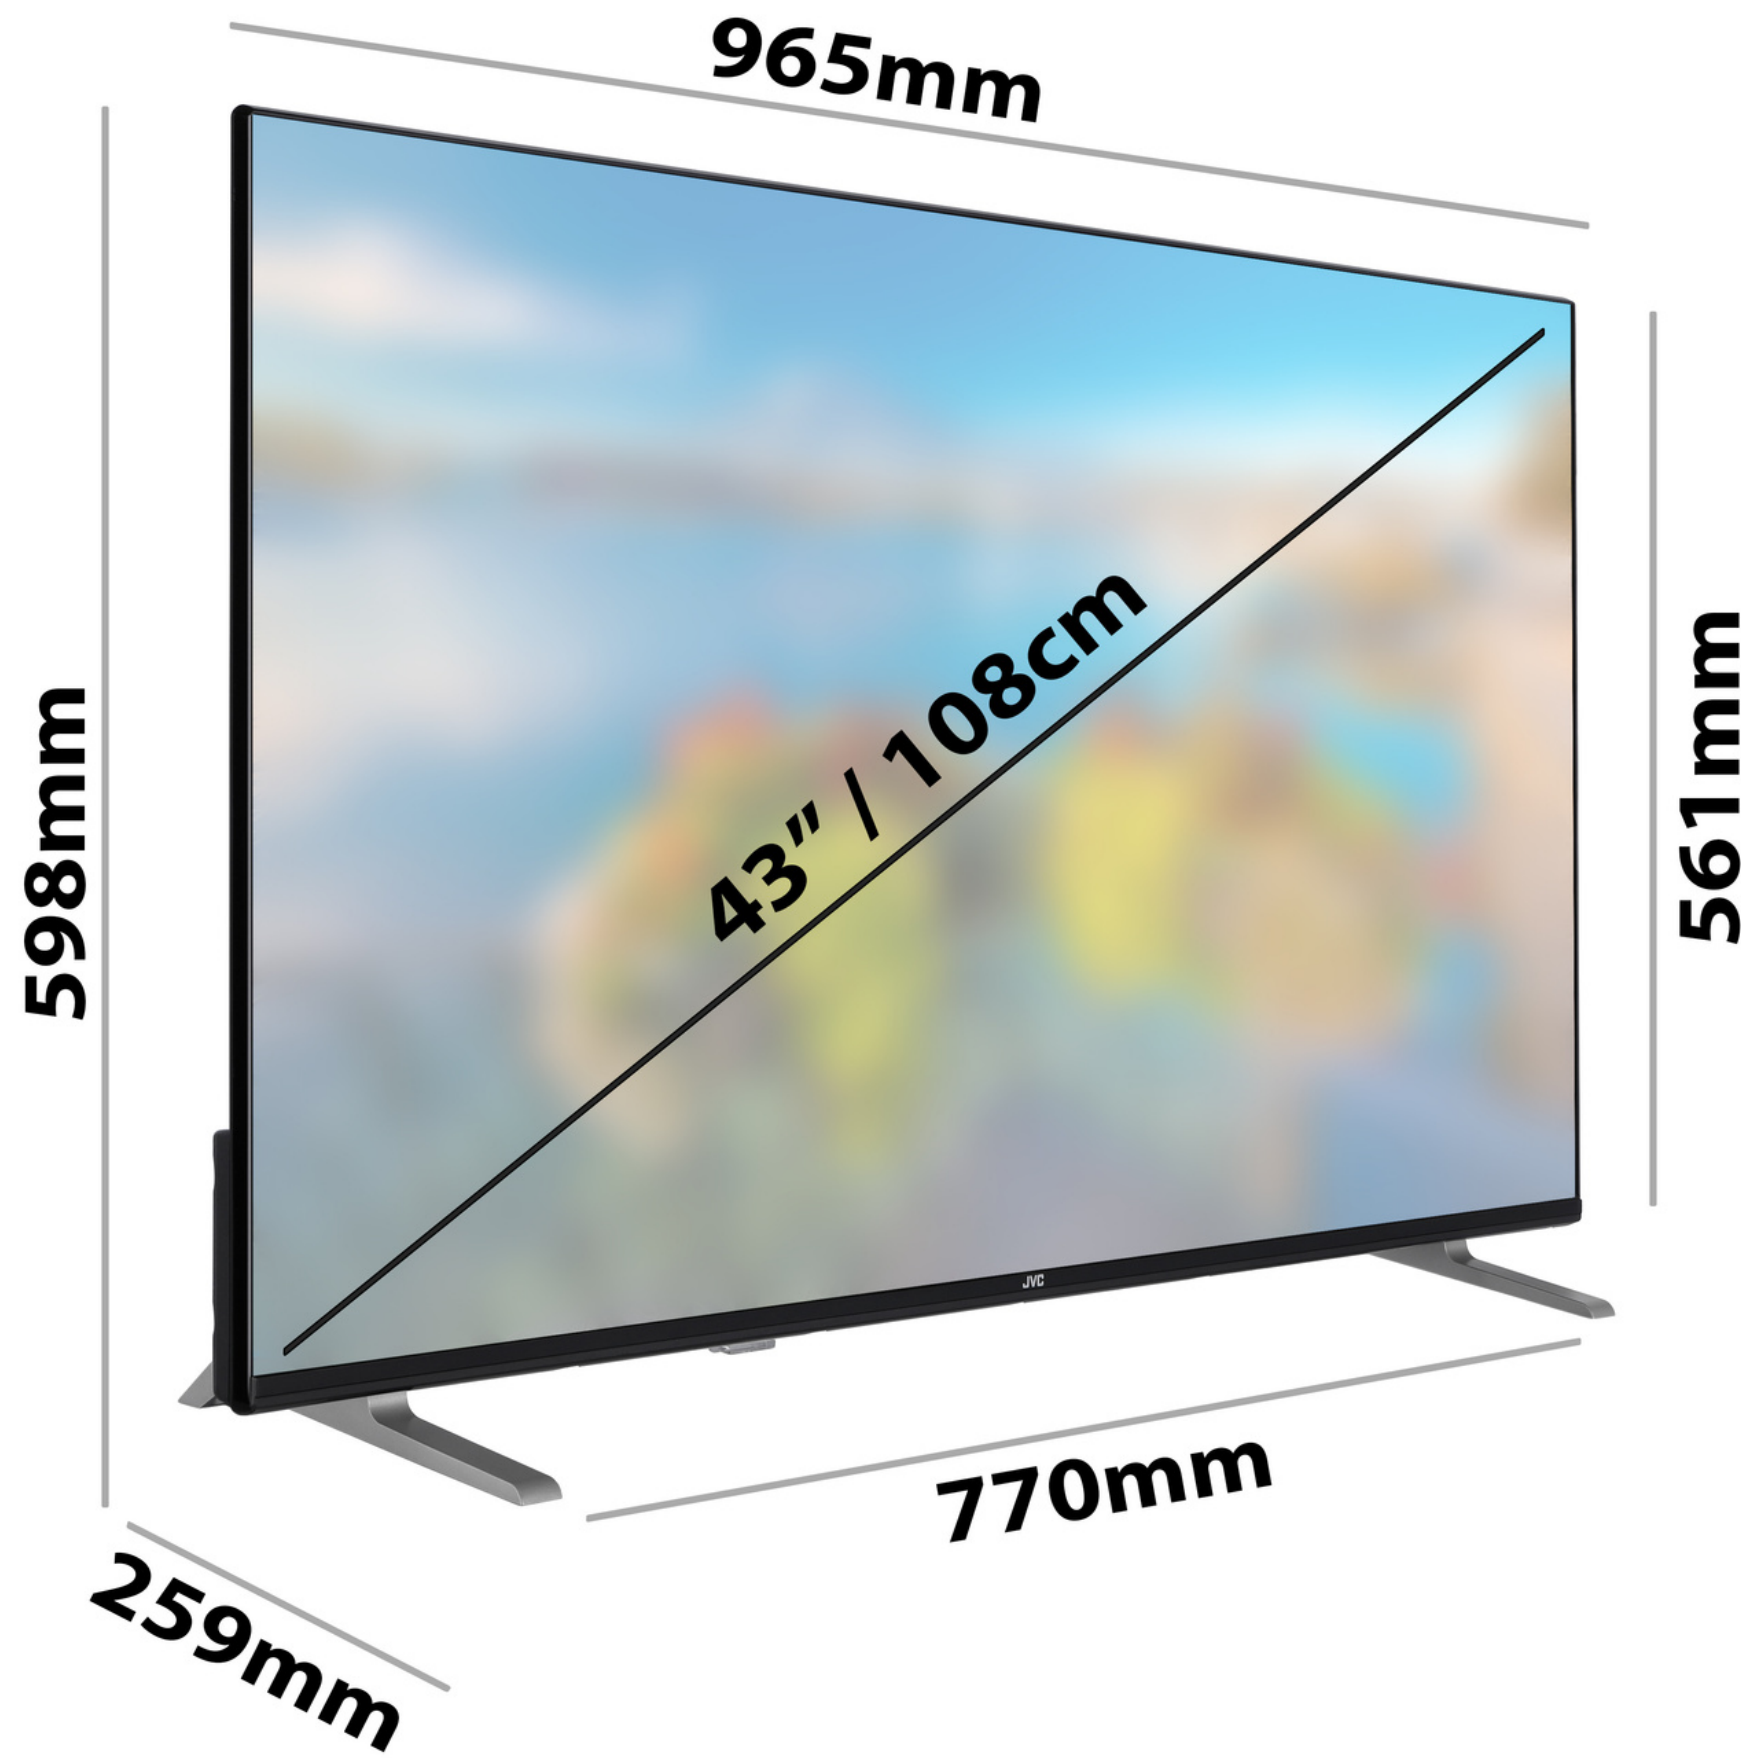

JVC

LT-43VAQ3300

Vesa: 100 x 100 M4