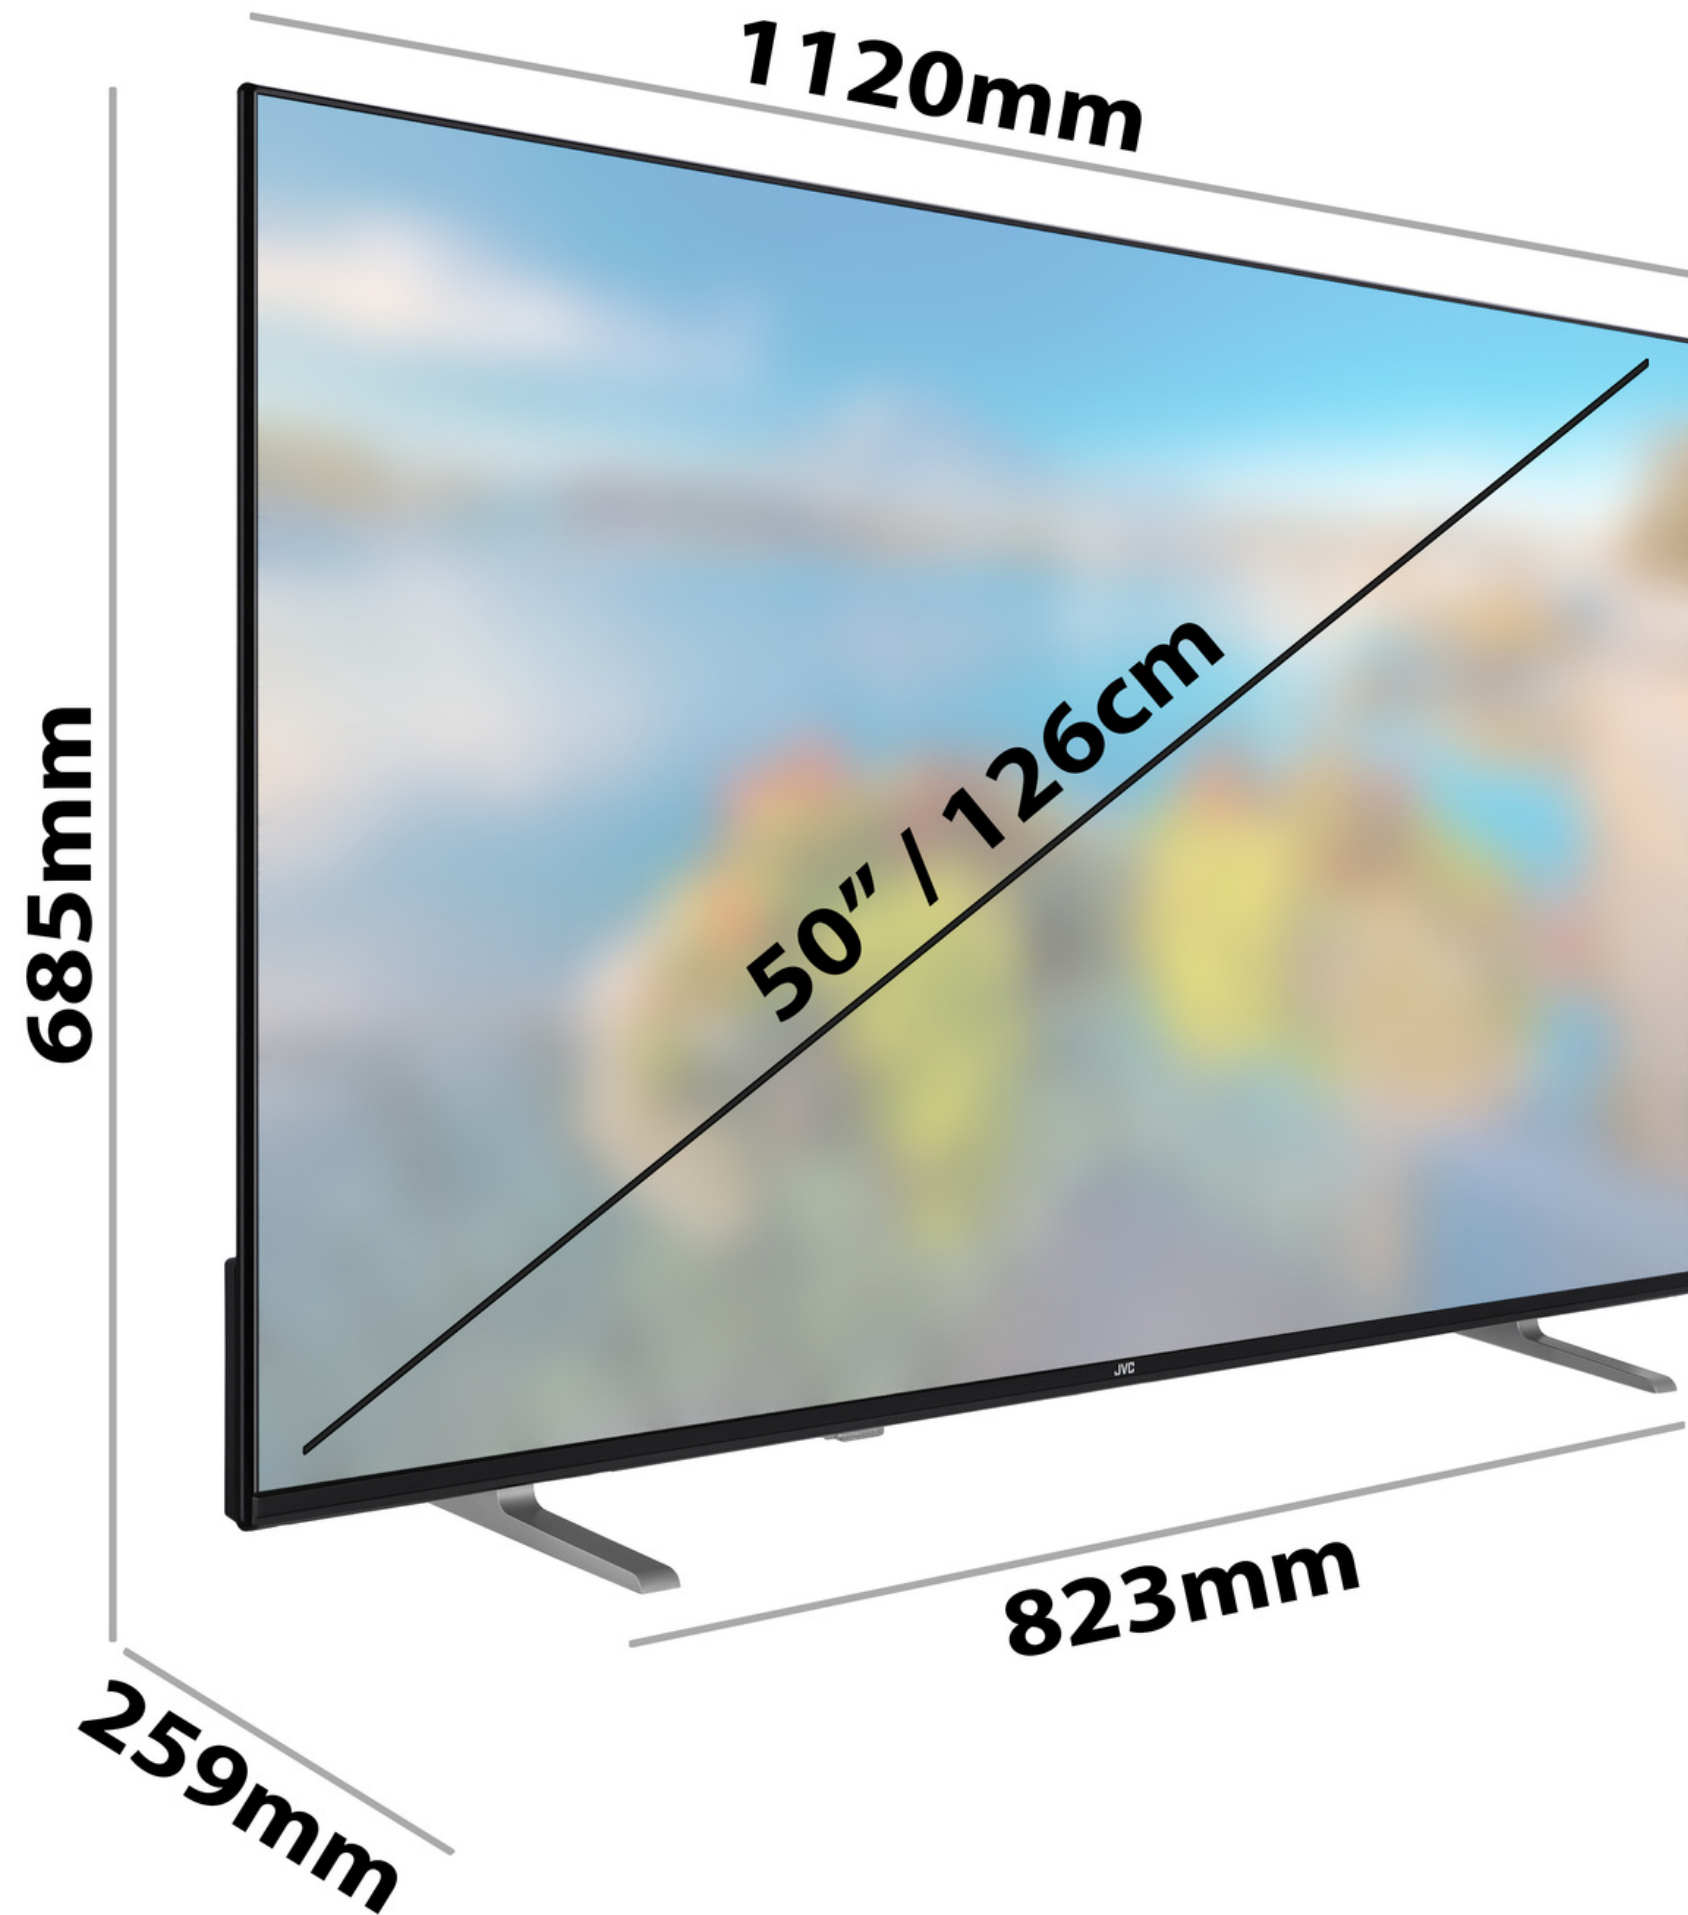

YouTube

DAZN

twitch

HBO

Spotify

Peanas metálicas
Marcos sin bordes
Pantalla Ultra Slim

PANTALLA

| | |
|--------------------|-----------------|
| Modelo | LT-50VAQ3300 |
| Tamaño de pantalla | 50" / 126 cm |
| Resolución | UHD 3840 x 2160 |
| Diseño sin marcos | ✓ |

SONIDO

| | |
|-----------------------|---------|
| Potencia RMS W. | 10 + 10 |
| Dolby Atmos™ | ✓ |
| DTS Virtual X + DTS X | ✓ |

DIMENSIONES & PESOS

| | |
|-------------------|----------------------|
| TV embalaje (mm) | 1215 x 780 x 165 |
| TV con peana (mm) | 1120 x 685 x 259 |
| TV sin peana (mm) | 1120 x 648 x 53 (87) |
| Peso Bruto | 14,20 Kg |
| Peso Neto | 10,80 Kg |

JVC

LT-50VAQ3300

JVC

Vesa: 200 x 200 M6

Control por voz

Google Assistant

- x2 USB grabador
- x3 HDMI
- Satélite
- RJ45 Ethernet
- Salida Auriculares
- Antena
- Salida óptica audio